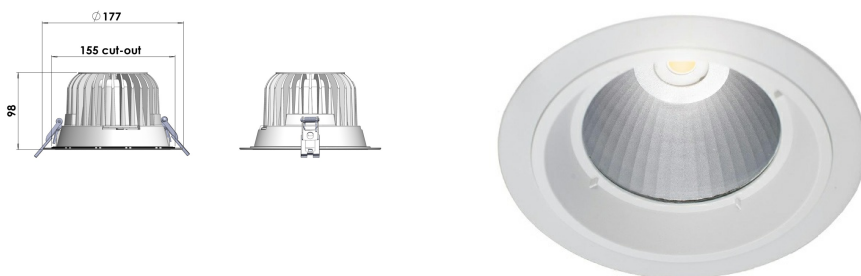

МЕТЕОР Встраиваемый светильник

МЕТЕОР / □177x98 мм, Белый // 1050 мА, 43 Вт, CRI 90, 4000К, 4310 Лм, 10° (LIVAL)

Встраиваемые

Бренд		Тип установки	Встраиваемый
Цвет	Белый, Черный	Распределение света	Прямое освещение
Материал корпуса	алюминий	Цветовая температура	2700, 3000, 4000, 5000, 3500
Гарантия	5 лет		

Название/Артикул	Встраиваемый светильник МЕТЕОР / □177x98 мм, Белый // 1050 мА, 43 Вт, CRI 90, 4000К, 4310 Лм, 10° (LIVAL)/Встраиваемый светильник МЕТЕОР / □177x98 мм, Белый // 1050 мА, 43 Вт, CRI 90, 4000К, 4310 Лм, 10° (LIVAL)
Тип монтажа	Встраиваемый
Распределение света	Прямое
Рабочий ток	1050 мА
Мощность	43 Вт
Цветовая температура	4000К
Индекс цветопередачи	CRI 90
Световой поток	4310 Лм
Оптика	10°
Цвет корпуса	Белый
Размеры	□177x98 мм
Диммирование	нет
Степень защиты	IP 20

МЕТЕОР Встраиваемый светильник МЕТЕОР / □177x98 мм, Белый // 1050 мА, 43 Вт, CRI 90, 4000К, 4310 Лм, 10° (LIVAL)

Конструкция

Встраиваемый неповоротный светодиодный светильник МЕТЕОР используется для внутреннего акцентного освещения торговых и выставочных площадей, офисов и шоу-румов, мест общего пользования. Светильник комплектуется прозрачным рассеивателем, алюминиевым отражателем, корпус выполнен из алюминия, что обеспечивает эффективный отвод тепла и гарантирует стабильную работу на протяжении всего срока службы. При покраске светильника применяется метод порошкового нанесения с последующей термообработкой

Оптика

Оптическая часть светильника оснащена высокоэффективным алюминиевым отражателем, что позволяет фокусировать световой поток в необходимые для создания акцентного освещения углы (10°, 24°, 30°, 50°) или (20°, 40°, 60°) в зависимости от используемого светодиодного чипа