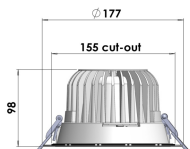

# МЕТЕОР Встраиваемый светильник МЕТЕОР / 177x98 мм, Белый // 1050 мА, 43 Вт, CRI 90, 4000К, 4310 Лм, 30° (LIVAL)

Встраиваемые

Бренд		Тип установки	Встраиваемый
Цвет	Белый, Черный	Распределение света	Прямое освещение
Материал корпуса	алюминий	Цветовая температура	2700, 3000, 4000, 5000, 3500
Гарантия	5 лет	   	

## Конструкция

Встраиваемый неповоротный светодиодный светильник МЕТЕОР используется для внутреннего акцентного освещения торговых и выставочных площадей, офисов и шоу-румов, мест общего пользования. Светильник комплектуется прозрачным рассеивателем, алюминиевым отражателем, корпус выполнен из алюминия, что обеспечивает эффективный отвод тепла и гарантирует стабильную работу на протяжении всего срока службы. При покраске светильника применяется метод порошкового нанесения с последующей термообработкой

## Оптика

Оптическая часть светильника оснащена высокоэффективным алюминиевым отражателем, что позволяет фокусировать световой поток в необходимые для создания акцентного освещения углы (10°, 24°, 30°, 50°) или (20°, 40°, 60°) в зависимости от используемого светодиодного чипа

# МЕТЕОР Встраиваемый светильник МЕТЕОР / □177x98 мм, Белый // 1050 мА, 43 Вт, CRI 90, 4000К, 4310 Лм, 30° (LIVAL)

Полное наименование	Встраиваемый светильник МЕТЕОР / 177x98 мм, Белый // 1050 мА, 43 Вт, CRI 90, 4000К, 4310 Лм, 30° (LIVAL)
Артикул	Встраиваемый светильник МЕТЕОР / □177x98 мм, Белый // 1050 мА, 43 Вт, CRI 90, 4000К, 4310 Лм, 30° (LIVAL)
Модель	МЕТЕОР
Тип монтажа	Встраиваемый
Распределение света	Прямое
Рабочий ток	1050 мА
Мощность	43 Вт
Цветовая температура	4000К
Индекс цветопередачи	CRI 90
Световой поток	4310 Лм
Оптика	30°
Цвет корпуса	Белый
Размеры	177x98 мм
Диммирование	нет
Степень защиты	IP 20