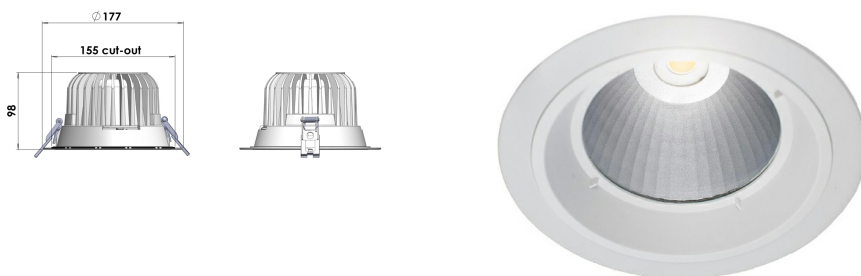

МЕТЕОР Встраиваемый светильник

МЕТЕОР / □177x98 мм, Белый // 1050 мА, 43 Вт, CRI 90, 4000К, 4310 Лм, 50° (LIVAL)

Встраиваемые

Бренд		Тип установки	Встраиваемый
Цвет	Белый, Черный	Распределение света	Прямое освещение
Материал корпуса	алюминий	Цветовая температура	2700, 3000, 4000, 5000, 3500
Гарантия	5 лет		

Название/Артикул	Встраиваемый светильник МЕТЕОР / □177x98 мм, Белый // 1050 мА, 43 Вт, CRI 90, 4000К, 4310 Лм, 50° (LIVAL)/Встраиваемый светильник МЕТЕОР / □177x98 мм, Белый // 1050 мА, 43 Вт, CRI 90, 4000К, 4310 Лм, 50° (LIVAL)
Тип монтажа	Встраиваемый
Распределение света	Прямое
Рабочий ток	1050 мА
Мощность	43 Вт
Цветовая температура	4000К
Индекс цветопередачи	CRI 90
Световой поток	4310 Лм
Оптика	50°
Цвет корпуса	Белый
Размеры	□177x98 мм
Диммирование	нет
Степень защиты	IP 20

МЕТЕОР Встраиваемый светильник МЕТЕОР / □177x98 мм, Белый // 1050 мА, 43 Вт, CRI 90, 4000К, 4310 Лм, 50° (LIVAL)

Конструкция

Встраиваемый неповоротный светодиодный светильник МЕТЕОР используется для внутреннего акцентного освещения торговых и выставочных площадей, офисов и шоу-румов, мест общего пользования. Светильник комплектуется прозрачным рассеивателем, алюминиевым отражателем, корпус выполнен из алюминия, что обеспечивает эффективный отвод тепла и гарантирует стабильную работу на протяжении всего срока службы. При покраске светильника применяется метод порошкового нанесения с последующей термообработкой

Оптика

Оптическая часть светильника оснащена высокоэффективным алюминиевым отражателем, что позволяет фокусировать световой поток в необходимые для создания акцентного освещения углы (10°, 24°, 30°, 50°) или (20°, 40°, 60°) в зависимости от используемого светодиодного чипа