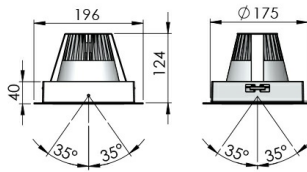

FIRST Встраиваемый светильник FIRST SINGLE / 196x196x124 мм, Серый // 1050 мА, 1x43 Вт, CRI 80, 3000К, 1x4956 Лм, 10° (LIVAL)

Встраиваемые, Карданные

Бренд		Тип установки	Встраиваемый
Цвет	Белый, Серебристый	Распределение света	Прямое освещение
Материал корпуса	алюминий	Цветовая температура	2700, 3000, 4000, 5000, 3500
Гарантия	5 лет	  	

FIRST Встраиваемый светильник FIRST SINGLE / 196x196x124 мм, Серый // 1050 мА, 1x43 Вт, CRI 80, 3000К, 1x4956 Лм, 10° (LIVAL)

Полное наименование	Встраиваемый светильник FIRST SINGLE / 196x196x124 мм, Серый // 1050 мА, 1x43 Вт, CRI 80, 3000К, 1x4956 Лм, 10° (LIVAL)
Артикул	Встраиваемый светильник FIRST SINGLE / 196x196x124 мм, Серый // 1050 мА, 1x43 Вт, CRI 80, 3000К, 1x4956 Лм, 10° (LIVAL)
Модель	FIRST
Тип монтажа	Встраиваемый
Распределение света	Прямое
Рабочий ток	1050 мА
Мощность	1x43 Вт
Цветовая температура	3000К
Индекс цветопередачи	CRI 80
Световой поток	1x4956 Лм
Оптика	10°
Цвет корпуса	Серый
Размеры	196x196x124 мм
Диммирование	нет
Степень защиты	IP 20