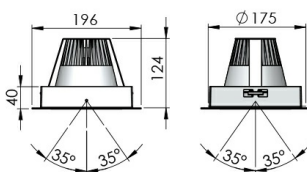

FIRST Встраиваемый светильник FIRST SINGLE / 196x196x124 мм, Серый // 1050 мА, 1x43 Вт, CRI 80, 3000К, 1x4956 Лм, 24° (LIVAL)

Встраиваемые, Карданные

Бренд		Тип установки	Встраиваемый
Цвет	Белый, Серебристый	Распределение света	Прямое освещение
Материал корпуса	алюминий	Цветовая температура	2700, 3000, 4000, 5000, 3500
Гарантия	5 лет	  	

FIRST Встраиваемый светильник FIRST SINGLE / 196x196x124 мм, Серый // 1050 мА, 1x43 Вт, CRI 80, 3000К, 1x4956 Лм, 24° (LIVAL)

Полное наименование	Встраиваемый светильник FIRST SINGLE / 196x196x124 мм, Серый // 1050 мА, 1x43 Вт, CRI 80, 3000К, 1x4956 Лм, 24° (LIVAL)
Артикул	Встраиваемый светильник FIRST SINGLE / 196x196x124 мм, Серый // 1050 мА, 1x43 Вт, CRI 80, 3000К, 1x4956 Лм, 24° (LIVAL)
Модель	FIRST
Тип монтажа	Встраиваемый
Распределение света	Прямое
Рабочий ток	1050 мА
Мощность	1x43 Вт
Цветовая температура	3000К
Индекс цветопередачи	CRI 80
Световой поток	1x4956 Лм
Оптика	24°
Цвет корпуса	Серый
Размеры	196x196x124 мм
Диммирование	нет
Степень защиты	IP 20