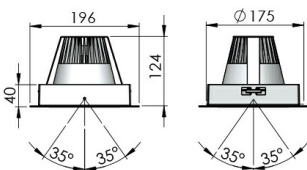

# FIRST Встраиваемый светильник FIRST SINGLE / 196x196x124 мм, Серый // 1050 мА, 1x43 Вт, CRI 80, 3000К, 1x4956 Лм, 30° (LIVAL)

Встраиваемые, Карданные

Бренд		Тип установки	Встраиваемый
Цвет	Белый, Серебристый	Распределение света	Прямое освещение
Материал корпуса	алюминий	Цветовая температура	2700, 3000, 4000, 5000, 3500
Гарантия	5 лет	  	

# FIRST Встраиваемый светильник FIRST SINGLE / 196x196x124 мм, Серый // 1050 мА, 1x43 Вт, CRI 80, 3000К, 1x4956 Лм, 30° (LIVAL)

Полное наименование	Встраиваемый светильник FIRST SINGLE / 196x196x124 мм, Серый // 1050 мА, 1x43 Вт, CRI 80, 3000К, 1x4956 Лм, 30° (LIVAL)
Артикул	Встраиваемый светильник FIRST SINGLE / 196x196x124 мм, Серый // 1050 мА, 1x43 Вт, CRI 80, 3000К, 1x4956 Лм, 30° (LIVAL)
Модель	FIRST
Тип монтажа	Встраиваемый
Распределение света	Прямое
Рабочий ток	1050 мА
Мощность	1x43 Вт
Цветовая температура	3000К
Индекс цветопередачи	CRI 80
Световой поток	1x4956 Лм
Оптика	30°
Цвет корпуса	Серый
Размеры	196x196x124 мм
Диммирование	нет
Степень защиты	IP 20