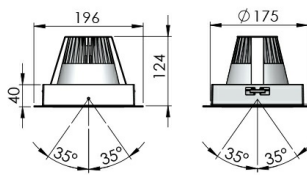

FIRST Встраиваемый светильник FIRST SINGLE / 196x196x124 мм, Серый // 1050 мА, 1x43 Вт, CRI 80, 3000К, 1x4956 Лм, 50° (LIVAL)

Встраиваемые, Карданные

Бренд		Тип установки	Встраиваемый
Цвет	Белый, Серебристый	Распределение света	Прямое освещение
Материал корпуса	алюминий	Цветовая температура	2700, 3000, 4000, 5000, 3500
Гарантия	5 лет	  	

FIRST Встраиваемый светильник FIRST SINGLE / 196x196x124 мм, Серый // 1050 мА, 1x43 Вт, CRI 80, 3000К, 1x4956 Лм, 50° (LIVAL)

Полное наименование	Встраиваемый светильник FIRST SINGLE / 196x196x124 мм, Серый // 1050 мА, 1x43 Вт, CRI 80, 3000К, 1x4956 Лм, 50° (LIVAL)
Артикул	Встраиваемый светильник FIRST SINGLE / 196x196x124 мм, Серый // 1050 мА, 1x43 Вт, CRI 80, 3000К, 1x4956 Лм, 50° (LIVAL)
Модель	FIRST
Тип монтажа	Встраиваемый
Распределение света	Прямое
Рабочий ток	1050 мА
Мощность	1x43 Вт
Цветовая температура	3000К
Индекс цветопередачи	CRI 80
Световой поток	1x4956 Лм
Оптика	50°
Цвет корпуса	Серый
Размеры	196x196x124 мм
Диммирование	нет
Степень защиты	IP 20