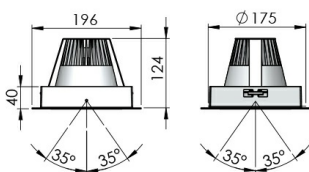

FIRST Встраиваемый светильник FIRST SINGLE / 196x196x124 мм, Серый // 1050 мА, 1x43 Вт, CRI 80, 4000К, 1x5085 Лм, 10° (LIVAL)

Встраиваемые, Карданные

Бренд		Тип установки	Встраиваемый
Цвет	Белый, Серебристый	Распределение света	Прямое освещение
Материал корпуса	алюминий	Цветовая температура	2700, 3000, 4000, 5000, 3500
Гарантия	5 лет	  	

FIRST Встраиваемый светильник FIRST SINGLE / 196x196x124 мм, Серый // 1050 мА, 1x43 Вт, CRI 80, 4000К, 1x5085 Лм, 10° (LIVAL)

Полное наименование	Встраиваемый светильник FIRST SINGLE / 196x196x124 мм, Серый // 1050 мА, 1x43 Вт, CRI 80, 4000К, 1x5085 Лм, 10° (LIVAL)
Артикул	Встраиваемый светильник FIRST SINGLE / 196x196x124 мм, Серый // 1050 мА, 1x43 Вт, CRI 80, 4000К, 1x5085 Лм, 10° (LIVAL)
Модель	FIRST
Тип монтажа	Встраиваемый
Распределение света	Прямое
Рабочий ток	1050 мА
Мощность	1x43 Вт
Цветовая температура	4000К
Индекс цветопередачи	CRI 80
Световой поток	1x5085 Лм
Оптика	10°
Цвет корпуса	Серый
Размеры	196x196x124 мм
Диммирование	нет
Степень защиты	IP 20