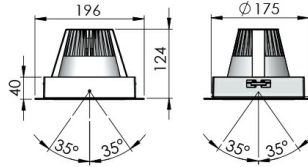

FIRST

Встраиваемые, Карданные

Бренд		Тип установки	Встраиваемый
Цвет	Белый, Серебристый	Распределение света	Прямое освещение
Материал корпуса	алюминий	Цветовая температура	2700, 3000, 4000, 5000, 3500
Гарантия	5 лет		

Конструкция

Встраиваемый карданный светодиодный светильник FIRST используется для внутреннего акцентного освещения торговых и выставочных площадей, офисов и шоу-румов, мест общего пользования. Светильник комплектуется прозрачным рассеивателем, алюминиевым отражателем, корпус выполнен из алюминия, что обеспечивает эффективный отвод тепла и гарантирует стабильную работу на протяжении всего срока службы. При покраске светильника применяется метод порошкового нанесения с последующей термообработкой

Оптика

Оптическая часть светильника оснащена высокоэффективным алюминиевым отражателем, что позволяет фокусировать световой поток в необходимые для создания акцентного освещения углы (10°, 24°, 30°, 50°) или (20°, 40°, 60°) в зависимости от используемого светодиодного чипа

Комплектация

Светильник укомплектован светодиодным источником света (COB) последнего поколения производства CITIZEN (Япония) и выносным драйвером TCI (Италия). Использование надежных комплектующих обеспечивает уровень светового потока не менее 80% от первоначального значения на протяжении всего срока службы