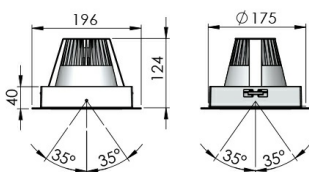

# FIRST Встраиваемый светильник FIRST SINGLE / 196x196x124 мм, Серый // 1050 мА, 1x43 Вт, CRI 80, 4000К, 1x5085 Лм, 24° (LIVAL)

Встраиваемые, Карданные

Бренд		Тип установки	Встраиваемый
Цвет	Белый, Серебристый	Распределение света	Прямое освещение
Материал корпуса	алюминий	Цветовая температура	2700, 3000, 4000, 5000, 3500
Гарантия	5 лет	  	

# FIRST Встраиваемый светильник FIRST SINGLE / 196x196x124 мм, Серый // 1050 мА, 1x43 Вт, CRI 80, 4000К, 1x5085 Лм, 24° (LIVAL)

Полное наименование	Встраиваемый светильник FIRST SINGLE / 196x196x124 мм, Серый // 1050 мА, 1x43 Вт, CRI 80, 4000К, 1x5085 Лм, 24° (LIVAL)
Артикул	Встраиваемый светильник FIRST SINGLE / 196x196x124 мм, Серый // 1050 мА, 1x43 Вт, CRI 80, 4000К, 1x5085 Лм, 24° (LIVAL)
Модель	FIRST
Тип монтажа	Встраиваемый
Распределение света	Прямое
Рабочий ток	1050 мА
Мощность	1x43 Вт
Цветовая температура	4000К
Индекс цветопередачи	CRI 80
Световой поток	1x5085 Лм
Оптика	24°
Цвет корпуса	Серый
Размеры	196x196x124 мм
Диммирование	нет
Степень защиты	IP 20