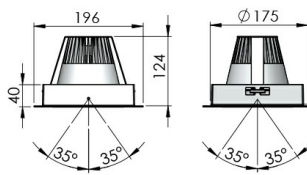

# FIRST Встраиваемый светильник FIRST SINGLE / 196x196x124 мм, Серый // 1050 мА, 1x43 Вт, CRI 80, 4000К, 1x5085 Лм, 30° (LIVAL)

Встраиваемые, Карданные

Бренд		Тип установки	Встраиваемый
Цвет	Белый, Серебристый	Распределение света	Прямое освещение
Материал корпуса	алюминий	Цветовая температура	2700, 3000, 4000, 5000, 3500
Гарантия	5 лет	  	

# FIRST Встраиваемый светильник FIRST SINGLE / 196x196x124 мм, Серый // 1050 мА, 1x43 Вт, CRI 80, 4000К, 1x5085 Лм, 30° (LIVAL)

Полное наименование	Встраиваемый светильник FIRST SINGLE / 196x196x124 мм, Серый // 1050 мА, 1x43 Вт, CRI 80, 4000К, 1x5085 Лм, 30° (LIVAL)
Артикул	Встраиваемый светильник FIRST SINGLE / 196x196x124 мм, Серый // 1050 мА, 1x43 Вт, CRI 80, 4000К, 1x5085 Лм, 30° (LIVAL)
Модель	FIRST
Тип монтажа	Встраиваемый
Распределение света	Прямое
Рабочий ток	1050 мА
Мощность	1x43 Вт
Цветовая температура	4000К
Индекс цветопередачи	CRI 80
Световой поток	1x5085 Лм
Оптика	30°
Цвет корпуса	Серый
Размеры	196x196x124 мм
Диммирование	нет
Степень защиты	IP 20