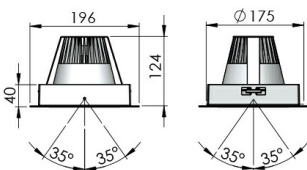

FIRST Встраиваемый светильник FIRST SINGLE / 196x196x124 мм, Серый // 1050 мА, 1x43 Вт, CRI 80, 4000К, 1x5085 Лм, 50° (LIVAL)

Встраиваемые, Карданные

Бренд		Тип установки	Встраиваемый
Цвет	Белый, Серебристый	Распределение света	Прямое освещение
Материал корпуса	алюминий	Цветовая температура	2700, 3000, 4000, 5000, 3500
Гарантия	5 лет	  	

FIRST Встраиваемый светильник FIRST SINGLE / 196x196x124 мм, Серый // 1050 мА, 1x43 Вт, CRI 80, 4000К, 1x5085 Лм, 50° (LIVAL)

Полное наименование	Встраиваемый светильник FIRST SINGLE / 196x196x124 мм, Серый // 1050 мА, 1x43 Вт, CRI 80, 4000К, 1x5085 Лм, 50° (LIVAL)
Артикул	Встраиваемый светильник FIRST SINGLE / 196x196x124 мм, Серый // 1050 мА, 1x43 Вт, CRI 80, 4000К, 1x5085 Лм, 50° (LIVAL)
Модель	FIRST
Тип монтажа	Встраиваемый
Распределение света	Прямое
Рабочий ток	1050 мА
Мощность	1x43 Вт
Цветовая температура	4000К
Индекс цветопередачи	CRI 80
Световой поток	1x5085 Лм
Оптика	50°
Цвет корпуса	Серый
Размеры	196x196x124 мм
Диммирование	нет
Степень защиты	IP 20