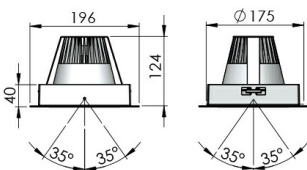

FIRST Встраиваемый светильник FIRST SINGLE / 196x196x124 мм, Серый // 1050 мА, 1x43 Вт, CRI 90, 4000К, 1x4310 Лм, 10° (LIVAL)

Встраиваемые, Карданные

Бренд		Тип установки	Встраиваемый
Цвет	Белый, Серебристый	Распределение света	Прямое освещение
Материал корпуса	алюминий	Цветовая температура	2700, 3000, 4000, 5000, 3500
Гарантия	5 лет	  	

FIRST Встраиваемый светильник FIRST SINGLE / 196x196x124 мм, Серый // 1050 мА, 1x43 Вт, CRI 90, 4000К, 1x4310 Лм, 10° (LIVAL)

Полное наименование	Встраиваемый светильник FIRST SINGLE / 196x196x124 мм, Серый // 1050 мА, 1x43 Вт, CRI 90, 4000К, 1x4310 Лм, 10° (LIVAL)
Артикул	Встраиваемый светильник FIRST SINGLE / 196x196x124 мм, Серый // 1050 мА, 1x43 Вт, CRI 90, 4000К, 1x4310 Лм, 10° (LIVAL)
Модель	FIRST
Тип монтажа	Встраиваемый
Распределение света	Прямое
Рабочий ток	1050 мА
Мощность	1x43 Вт
Цветовая температура	4000К
Индекс цветопередачи	CRI 90
Световой поток	1x4310 Лм
Оптика	10°
Цвет корпуса	Серый
Размеры	196x196x124 мм
Диммирование	нет
Степень защиты	IP 20