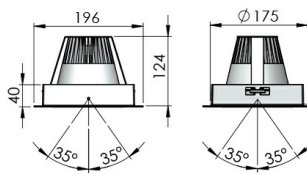

FIRST Встраиваемый светильник FIRST SINGLE / 196x196x124 мм, Серый // 1050 мА, 1x43 Вт, CRI 90, 4000К, 1x4310 Лм, 24° (LIVAL)

Встраиваемые, Карданные

Бренд		Тип установки	Встраиваемый
Цвет	Белый, Серебристый	Распределение света	Прямое освещение
Материал корпуса	алюминий	Цветовая температура	2700, 3000, 4000, 5000, 3500
Гарантия	5 лет	  	

FIRST Встраиваемый светильник FIRST SINGLE / 196x196x124 мм, Серый // 1050 мА, 1x43 Вт, CRI 90, 4000К, 1x4310 Лм, 24° (LIVAL)

Полное наименование	Встраиваемый светильник FIRST SINGLE / 196x196x124 мм, Серый // 1050 мА, 1x43 Вт, CRI 90, 4000К, 1x4310 Лм, 24° (LIVAL)
Артикул	Встраиваемый светильник FIRST SINGLE / 196x196x124 мм, Серый // 1050 мА, 1x43 Вт, CRI 90, 4000К, 1x4310 Лм, 24° (LIVAL)
Модель	FIRST
Тип монтажа	Встраиваемый
Распределение света	Прямое
Рабочий ток	1050 мА
Мощность	1x43 Вт
Цветовая температура	4000К
Индекс цветопередачи	CRI 90
Световой поток	1x4310 Лм
Оптика	24°
Цвет корпуса	Серый
Размеры	196x196x124 мм
Диммирование	нет
Степень защиты	IP 20