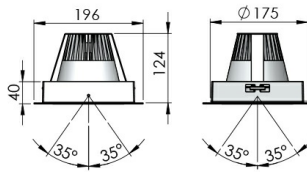

FIRST Встраиваемый светильник FIRST SINGLE / 196x196x124 мм, Серый // 1050 мА, 1x43 Вт, CRI 90, 4000К, 1x4310 Лм, 30° (LIVAL)

Встраиваемые, Карданные

Бренд		Тип установки	Встраиваемый
Цвет	Белый, Серебристый	Распределение света	Прямое освещение
Материал корпуса	алюминий	Цветовая температура	2700, 3000, 4000, 5000, 3500
Гарантия	5 лет	  	

FIRST Встраиваемый светильник FIRST SINGLE / 196x196x124 мм, Серый // 1050 мА, 1x43 Вт, CRI 90, 4000К, 1x4310 Лм, 30° (LIVAL)

Полное наименование	Встраиваемый светильник FIRST SINGLE / 196x196x124 мм, Серый // 1050 мА, 1x43 Вт, CRI 90, 4000К, 1x4310 Лм, 30° (LIVAL)
Артикул	Встраиваемый светильник FIRST SINGLE / 196x196x124 мм, Серый // 1050 мА, 1x43 Вт, CRI 90, 4000К, 1x4310 Лм, 30° (LIVAL)
Модель	FIRST
Тип монтажа	Встраиваемый
Распределение света	Прямое
Рабочий ток	1050 мА
Мощность	1x43 Вт
Цветовая температура	4000К
Индекс цветопередачи	CRI 90
Световой поток	1x4310 Лм
Оптика	30°
Цвет корпуса	Серый
Размеры	196x196x124 мм
Диммирование	нет
Степень защиты	IP 20