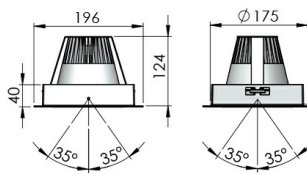

# FIRST Встраиваемый светильник FIRST SINGLE / 196x196x124 мм, Серый // 1050 мА, 1x43 Вт, CRI 90, 4000К, 1x4310 Лм, 50° (LIVAL)

Встраиваемые, Карданные

Бренд		Тип установки	Встраиваемый
Цвет	Белый, Серебристый	Распределение света	Прямое освещение
Материал корпуса	алюминий	Цветовая температура	2700, 3000, 4000, 5000, 3500
Гарантия	5 лет	  	

# FIRST Встраиваемый светильник FIRST SINGLE / 196x196x124 мм, Серый // 1050 мА, 1x43 Вт, CRI 90, 4000К, 1x4310 Лм, 50° (LIVAL)

Полное наименование	Встраиваемый светильник FIRST SINGLE / 196x196x124 мм, Серый // 1050 мА, 1x43 Вт, CRI 90, 4000К, 1x4310 Лм, 50° (LIVAL)
Артикул	Встраиваемый светильник FIRST SINGLE / 196x196x124 мм, Серый // 1050 мА, 1x43 Вт, CRI 90, 4000К, 1x4310 Лм, 50° (LIVAL)
Модель	FIRST
Тип монтажа	Встраиваемый
Распределение света	Прямое
Рабочий ток	1050 мА
Мощность	1x43 Вт
Цветовая температура	4000К
Индекс цветопередачи	CRI 90
Световой поток	1x4310 Лм
Оптика	50°
Цвет корпуса	Серый
Размеры	196x196x124 мм
Диммирование	нет
Степень защиты	IP 20