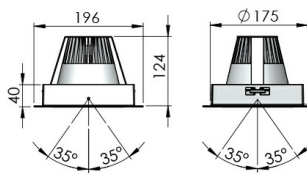

# FIRST Встраиваемый светильник FIRST SINGLE / 196x196x124 мм, Серый // 1050 мА, 1x43 Вт, CRI 80, 5000К, 1x5145 Лм, 24° (LIVAL)

Встраиваемые, Карданные

|                  |   |  |                              |
|------------------|---|--|------------------------------|
| Бренд            |  | Тип установки  | Встраиваемый                 |
| Цвет             | Белый, Серебристый  | Распределение света  | Прямое освещение             |
| Материал корпуса | алюминий  | Цветовая температура   | 2700, 3000, 4000, 5000, 3500 |
| Гарантия         | 5 лет   |    |                              |

**FIRST Встраиваемый светильник FIRST SINGLE / 196x196x124 мм, Серый // 1050 мА, 1x43 Вт, CRI 80, 5000К, 1x5145 Лм, 24° (LIVAL)**

|                             |   |
|-----------------------------|---|
| <b>Полное наименование</b>  | Встраиваемый светильник FIRST SINGLE / 196x196x124 мм, Серый // 1050 мА, 1x43 Вт, CRI 80, 5000К, 1x5145 Лм, 24° (LIVAL) |
| <b>Артикул</b>              | Встраиваемый светильник FIRST SINGLE / 196x196x124 мм, Серый // 1050 мА, 1x43 Вт, CRI 80, 5000К, 1x5145 Лм, 24° (LIVAL) |
| <b>Модель</b>               | FIRST   |
| <b>Тип монтажа</b>          | Встраиваемый  |
| <b>Распределение света</b>  | Прямое  |
| <b>Рабочий ток</b>          | 1050 мА   |
| <b>Мощность</b>             | 1x43 Вт   |
| <b>Цветовая температура</b> | 5000К   |
| <b>Индекс цветопередачи</b> | CRI 80  |
| <b>Световой поток</b>       | 1x5145 Лм   |
| <b>Оптика</b>               | 24°   |
| <b>Цвет корпуса</b>         | Серый   |
| <b>Размеры</b>              | 196x196x124 мм  |
| <b>Диммирование</b>         | нет   |
| <b>Степень защиты</b>       | IP 20   |