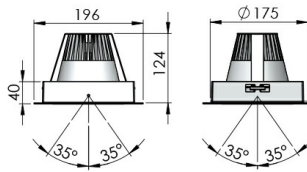

FIRST Встраиваемый светильник FIRST SINGLE / 196x196x124 мм, Серый // 1050 мА, 1x43 Вт, CRI 80, 5000К, 1x5145 Лм, 30° (LIVAL)

Встраиваемые, Карданные

Бренд		Тип установки	Встраиваемый
Цвет	Белый, Серебристый	Распределение света	Прямое освещение
Материал корпуса	алюминий	Цветовая температура	2700, 3000, 4000, 5000, 3500
Гарантия	5 лет	  	

FIRST Встраиваемый светильник FIRST SINGLE / 196x196x124 мм, Серый // 1050 мА, 1x43 Вт, CRI 80, 5000К, 1x5145 Лм, 30° (LIVAL)

Полное наименование	Встраиваемый светильник FIRST SINGLE / 196x196x124 мм, Серый // 1050 мА, 1x43 Вт, CRI 80, 5000К, 1x5145 Лм, 30° (LIVAL)
Артикул	Встраиваемый светильник FIRST SINGLE / 196x196x124 мм, Серый // 1050 мА, 1x43 Вт, CRI 80, 5000К, 1x5145 Лм, 30° (LIVAL)
Модель	FIRST
Тип монтажа	Встраиваемый
Распределение света	Прямое
Рабочий ток	1050 мА
Мощность	1x43 Вт
Цветовая температура	5000К
Индекс цветопередачи	CRI 80
Световой поток	1x5145 Лм
Оптика	30°
Цвет корпуса	Серый
Размеры	196x196x124 мм
Диммирование	нет
Степень защиты	IP 20