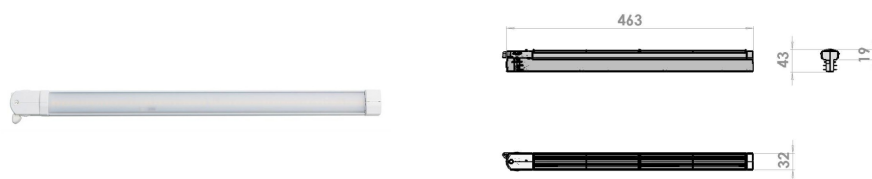

# RESPECT SINGLE Трековый светильник RESPECT SINGLE / 463x32x19 мм, Белый // 500 мА, 15 Вт, CRI 80, 3000К, 1600 Лм, Прозрачный рассеиватель (LIVAL)

Трековые, Линейные

Бренд		Тип установки	Накладной
Цвет	Белый	Распределение света	Прямое освещение
Материал корпуса	алюминий	Цветовая температура	3000, 4000
Гарантия	5 лет	   	

## Конструкция

Накладной светодиодный светильник RESPECT SINGLE используется для освещения производственных, складских помещений с повышенной влажностью, стоянок, погрузочно-разгрузочных зон. Светильник комплектуется матовым рассеивателем, корпус выполнен из металла. При покраске светильника применяется метод порошкового нанесения с последующей термообработкой

## Оптика

Конструкция оптической части обеспечивает комфортное светораспределение. Благодаря оптимальному расстоянию матового рассеивателя ПММА от источников света создается равномерно светящаяся поверхность без видимых световых пикселей. Может быть укомплектован инфракрасным датчиком присутствия

## Комплектация

Накладной светильник RESPECT SINGLE обладает высокой степенью защиты от влаги и твердых частиц, Корпус сделан из поликарбоната. Рассеиватель поликарбонат ударопрочный. Светильник снабжен светодиодными источниками света и драйвером. Использование надежных комплектующих обеспечивает уровень светового потока не менее 70% от первоначального значения на протяжении всего срока службы