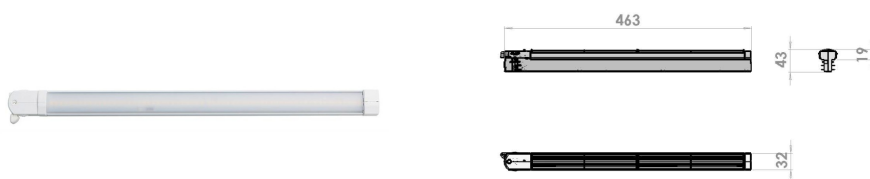

RESPECT SINGLE Трековый светильник RESPECT SINGLE / 463x32x19 мм, Белый // 500 мА, 15 Вт, CRI 80, 3000К, 1415 Лм, Опаловый рассеиватель (LIVAL)

Трековые, Линейные

Бренд		Тип установки	Накладной
Цвет	Белый	Распределение света	Прямое освещение
Материал корпуса	алюминий	Цветовая температура	3000, 4000
Гарантия	5 лет	   	

Конструкция

Накладной светодиодный светильник RESPECT SINGLE используется для освещения производственных, складских помещений с повышенной влажностью, стоянок, погрузочно-разгрузочных зон. Светильник комплектуется матовым рассеивателем, корпус выполнен из металла. При покраске светильника применяется метод порошкового нанесения с последующей термообработкой

Оптика

Конструкция оптической части обеспечивает комфортное светораспределение. Благодаря оптимальному расстоянию матового рассеивателя ПММА от источников света создается равномерно светящаяся поверхность без видимых световых пикселей. Может быть укомплектован инфракрасным датчиком присутствия

Комплектация

Накладной светильник RESPECT SINGLE обладает высокой степенью защиты от влаги и твердых частиц, Корпус сделан из поликарбоната. Рассеиватель поликарбонат ударопрочный. Светильник снабжен светодиодными источниками света и драйвером. Использование надежных комплектующих обеспечивает уровень светового потока не менее 70% от первоначального значения на протяжении всего срока службы