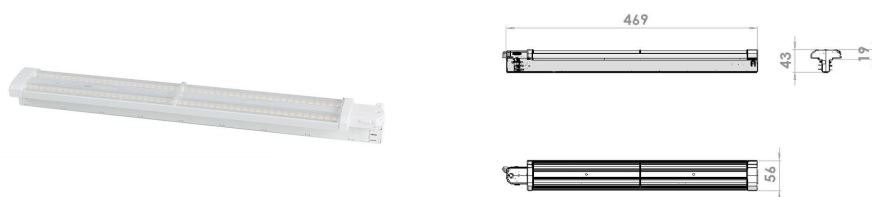

# RESPECT DOUBLE Трековый светильник RESPECT DOUBLE / 469x56x19 мм, Белый // 500 мА, 27 Вт, CRI 80, 3000К, 3360 Лм, Прозрачный рассеиватель (LIVAL)

Трековые, Линейные

Бренд		Тип установки	Накладной
Цвет	Белый	Распределение света	Прямое освещение
Материал корпуса	алюминий	Цветовая температура	3000, 4000
Гарантия	5 лет	   	

## Конструкция

Накладной светодиодный светильник RESPECT DOUBLE используется для освещения производственных, складских помещений с повышенной влажностью, стоянок, погрузочно-разгрузочных зон. Светильник комплектуется матовым рассеивателем, корпус выполнен из металла. При покраске светильника применяется метод порошкового нанесения с последующей термообработкой

## Оптика

Конструкция оптической части обеспечивает комфортное светораспределение. Благодаря оптимальному расстоянию матового рассеивателя ПММА от источников света создается равномерно светящаяся поверхность без видимых световых пикселей. Может быть укомплектован инфракрасным датчиком присутствия

## Комплектация

Накладной светильник RESPECT DOUBLE обладает высокой степенью защиты от влаги и твердых частиц, Корпус сделан из поликарбоната. Рассеиватель поликарбонат ударопрочный. Светильник снабжен светодиодными источниками света и драйвером. Использование надежных комплектующих обеспечивает уровень светового потока не менее 70% от первоначального значения на протяжении всего срока службы