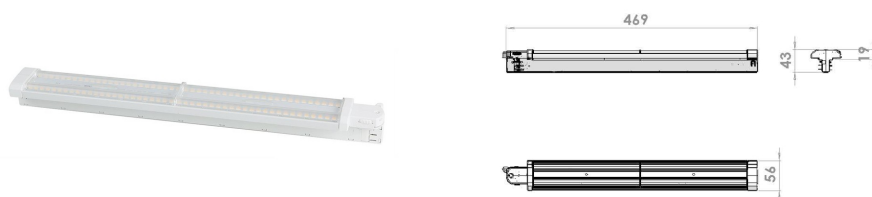

# RESPECT DOUBLE Трековый светильник RESPECT DOUBLE / 469x56x19 мм, Белый // 500 мА, 27 Вт, CRI 80, 3000К, 3390 Лм, Двойной ассиметрик (LIVAL)

Трековые, Линейные

Бренд	 <b>LIVAL</b>	Тип установки	Накладной
Цвет	Белый	Распределение света	Прямое освещение
Материал корпуса	алюминий	Цветовая температура	3000, 4000
Гарантия	5 лет		

## Конструкция

Накладной светодиодный светильник RESPECT DOUBLE используется для освещения производственных, складских помещений с повышенной влажностью, стоянок, погрузочно-разгрузочных зон. Светильник комплектуется матовым рассеивателем, корпус выполнен из металла. При покраске светильника применяется метод порошкового нанесения с последующей термообработкой

## Оптика

Конструкция оптической части обеспечивает комфортное светораспределение. Благодаря оптимальному расстоянию матового рассеивателя ПММА от источников света создается равномерно светящаяся поверхность без видимых световых пикселей. Может быть укомплектован инфракрасным датчиком присутствия

## Комплектация

Накладной светильник RESPECT DOUBLE обладает высокой степенью защиты от влаги и твердых частиц, Корпус сделан из поликарбоната. Рассеиватель поликарбонат ударопрочный. Светильник снабжен светодиодными источниками света и драйвером. Использование надежных комплектующих обеспечивает уровень светового потока не менее 70% от первоначального значения на протяжении всего срока службы