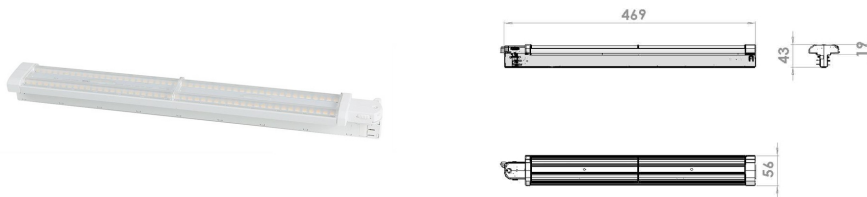

RESPECT DOUBLE Трековый светильник RESPECT DOUBLE / 469x56x19 мм, Белый // 500 мА, 27 Вт, CRI 80, 3000К, 3390 Лм, Двойной ассиметрик (LIVAL)

Трековые, Линейные

Бренд		Тип установки	Накладной
Цвет	Белый	Распределение света	Прямое освещение
Материал корпуса	алюминий	Цветовая температура	3000, 4000
Гарантия	5 лет		

Название/Артикул	Трековый светильник RESPECT DOUBLE / 469x56x19 мм, Белый // 500 мА, 27 Вт, CRI 80, 3000К, 3390 Лм, Двойной ассиметрик (LIVAL)/Трековый светильник RESPECT DOUBLE / 469x56x19 мм, Белый // 500 мА, 27 Вт, CRI 80, 3000К, 3390 Лм, Двойной ассиметрик (LIVAL)
Тип монтажа	Трековый
Распределение света	Прямое
Рабочий ток	500 мА
Мощность	27 Вт
Цветовая температура	3000К
Индекс цветопередачи	CRI 80
Световой поток	3390 Лм
Оптика	Двойной ассиметрик
Цвет корпуса	Белый
Размеры	469x56x19 мм
Диммирование	нет
Степень защиты	IP 20

RESPECT DOUBLE Трековый светильник RESPECT DOUBLE / 469x56x19 мм, Белый // 500 мА, 27 Вт, CRI 80, 3000К, 3390 Лм, Двойной ассиметрик (LIVAL)

Конструкция

Накладной светодиодный светильник RESPECT DOUBLE используется для освещения производственных, складских помещений с повышенной влажностью, стоянок, погрузочно-разгрузочных зон. Светильник комплектуется матовым рассеивателем, корпус выполнен из металла. При покраске светильника применяется метод порошкового нанесения с последующей термообработкой

Оптика

Конструкция оптической части обеспечивает комфортное светораспределение. Благодаря оптимальному расстоянию матового рассеивателя ПММА от источников света создается равномерно светящаяся поверхность без видимых световых пикселей. Может быть укомплектован инфракрасным датчиком присутствия