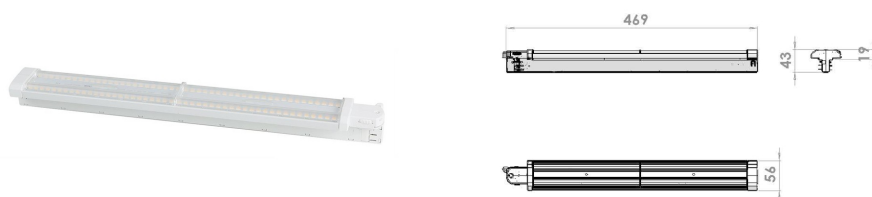

RESPECT DOUBLE Трековый светильник RESPECT DOUBLE / 469x56x19 мм, Белый // 500 мА, 27 Вт, CRI 80, 4000К, 3760 Лм, Прозрачный рассеиватель (LIVAL)

Трековые, Линейные

Бренд		Тип установки	Накладной
Цвет	Белый	Распределение света	Прямое освещение
Материал корпуса	алюминий	Цветовая температура	3000, 4000
Гарантия	5 лет	   	

Конструкция

Накладной светодиодный светильник RESPECT DOUBLE используется для освещения производственных, складских помещений с повышенной влажностью, стоянок, погрузочно-разгрузочных зон. Светильник комплектуется матовым рассеивателем, корпус выполнен из металла. При покраске светильника применяется метод порошкового нанесения с последующей термообработкой

Оптика

Конструкция оптической части обеспечивает комфортное светораспределение. Благодаря оптимальному расстоянию матового рассеивателя ПММА от источников света создается равномерно светящаяся поверхность без видимых световых пикселей. Может быть укомплектован инфракрасным датчиком присутствия

Комплектация

Накладной светильник RESPECT DOUBLE обладает высокой степенью защиты от влаги и твердых частиц, Корпус сделан из поликарбоната. Рассеиватель поликарбонат ударопрочный. Светильник снабжен светодиодными источниками света и драйвером. Использование надежных комплектующих обеспечивает уровень светового потока не менее 70% от первоначального значения на протяжении всего срока службы