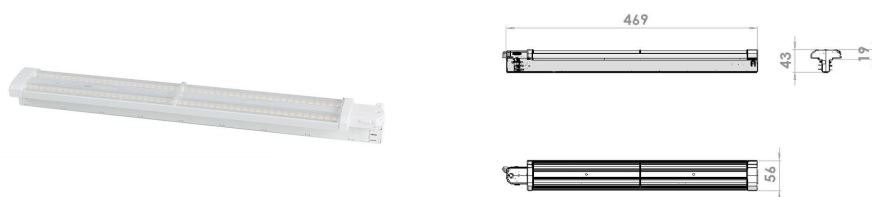

RESPECT DOUBLE Трековый светильник RESPECT DOUBLE / 469x56x19 мм, Белый // 500 мА, 27 Вт, CRI 80, 4000К, 3300 Лм, Опаловый рассеиватель (LIVAL)

Трековые, Линейные

Бренд		Тип установки	Накладной
Цвет	Белый	Распределение света	Прямое освещение
Материал корпуса	алюминий	Цветовая температура	3000, 4000
Гарантия	5 лет	   	

Конструкция

Накладной светодиодный светильник RESPECT DOUBLE используется для освещения производственных, складских помещений с повышенной влажностью, стоянок, погрузочно-разгрузочных зон. Светильник комплектуется матовым рассеивателем, корпус выполнен из металла. При покраске светильника применяется метод порошкового нанесения с последующей термообработкой

Оптика

Конструкция оптической части обеспечивает комфортное светораспределение. Благодаря оптимальному расстоянию матового рассеивателя ПММА от источников света создается равномерно светящаяся поверхность без видимых световых пикселей. Может быть укомплектован инфракрасным датчиком присутствия

Комплектация

Накладной светильник RESPECT DOUBLE обладает высокой степенью защиты от влаги и твердых частиц, Корпус сделан из поликарбоната. Рассеиватель поликарбонат ударопрочный. Светильник снабжен светодиодными источниками света и драйвером. Использование надежных комплектующих обеспечивает уровень светового потока не менее 70% от первоначального значения на протяжении всего срока службы