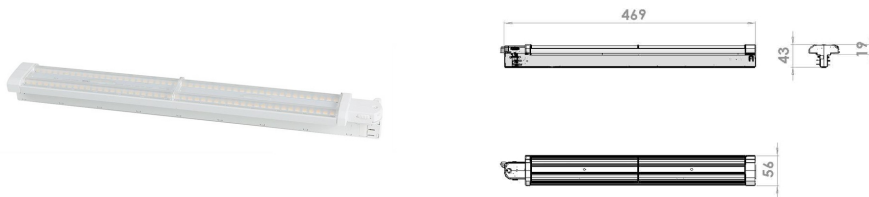

RESPECT DOUBLE Трековый светильник RESPECT DOUBLE / 469x56x19 мм, Белый // 500 мА, 27 Вт, CRI 80, 4000К, 3790 Лм, Двойной ассиметрик (LIVAL)

Трековые, Линейные

Бренд		Тип установки	Накладной
Цвет	Белый	Распределение света	Прямое освещение
Материал корпуса	алюминий	Цветовая температура	3000, 4000
Гарантия	5 лет	   	

Конструкция

Накладной светодиодный светильник RESPECT DOUBLE используется для освещения производственных, складских помещений с повышенной влажностью, стоянок, погрузочно-разгрузочных зон. Светильник комплектуется матовым рассеивателем, корпус выполнен из металла. При покраске светильника применяется метод порошкового нанесения с последующей термообработкой

Оптика

Конструкция оптической части обеспечивает комфортное светораспределение. Благодаря оптимальному расстоянию матового рассеивателя ПММА от источников света создается равномерно светящаяся поверхность без видимых световых пикселей. Может быть укомплектован инфракрасным датчиком присутствия

Комплектация

Накладной светильник RESPECT DOUBLE обладает высокой степенью защиты от влаги и твердых частиц, Корпус сделан из поликарбоната. Рассеиватель поликарбонат ударопрочный. Светильник снабжен светодиодными источниками света и драйвером. Использование надежных комплектующих обеспечивает уровень светового потока не менее 70% от первоначального значения на протяжении всего срока службы