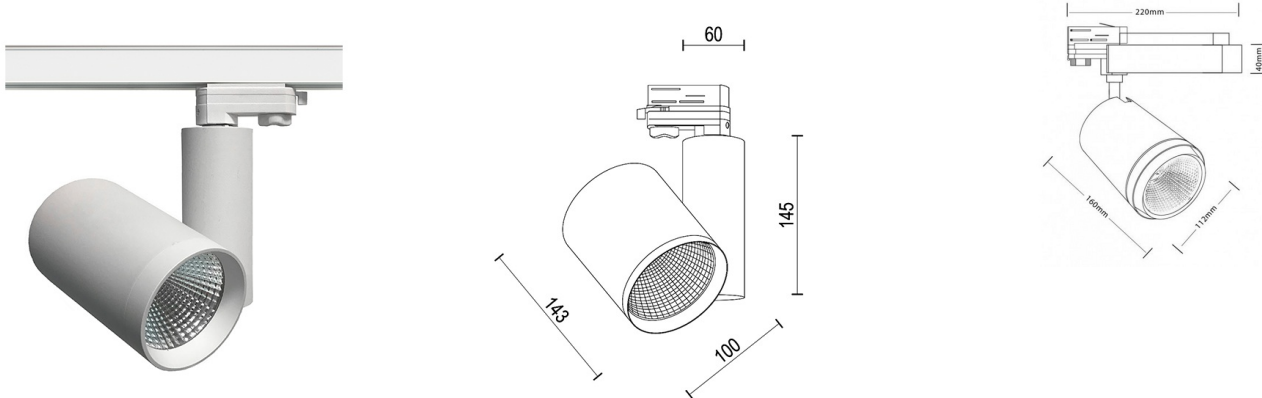

ORION Трековый светильник ORION 40 / 100x160x145 мм, Белый // 40 Вт, CRI 80, 3000К, 3600 Лм, 36° (Luxeon)

Трековые

Бренд	LUXEON	Тип установки	В шинопровод
Цвет	Белый, Черный, Серебристый	Распределение света	Прямое освещение
Материал корпуса	алюминий	Цветовая температура	3000, 4000
Гарантия	3 года		

Конструкция

Трековый светодиодный светильник ORION устанавливается на стандартный трехфазный шинопровод и предназначен для профессионального акцентного внутреннего освещения торговых и экспозиционных площадей. Светильник вращается вокруг своей оси на 350° и поворачивается на 90°, что позволяет направлять световой поток для решения требуемых задач. Корпус светильника выполнен из алюминия. При покраске светильника применяется метод порошкового нанесения с последующей термообработкой.

Оптика

Оптическая часть светильника оснащена высокоэффективным алюминиевым отражателем, что позволяет фокусировать световой поток в необходимые углы 24° и 38° (у светильника мощностью 30 Вт) и в углы 24°, 36°, 60° (у светильника мощностью 40 Вт) для создания акцентного освещения.

ORION Трековый светильник ORION 40 / 100x160x145 мм, Белый // 40 Вт, CRI 80, 3000K, 3600 Лм, 36° (Luxeon)

Полное наименование	Трековый светильник ORION 40 / 100x160x145 мм, Белый // 40 Вт, CRI 80, 3000K, 3600 Лм, 36° (Luxeon)
Артикул	19001
Модель	ORION
Тип монтажа	Трековый
Распределение света	Прямое
Мощность	40 Вт
Цветовая температура	3000K
Индекс цветопередачи	CRI 80
Световой поток	3600 Лм
Оптика	36°
Цвет корпуса	Белый
Размеры	100x160x145 мм
Диммирование	нет
Степень защиты	IP 20
Форма светильника	40