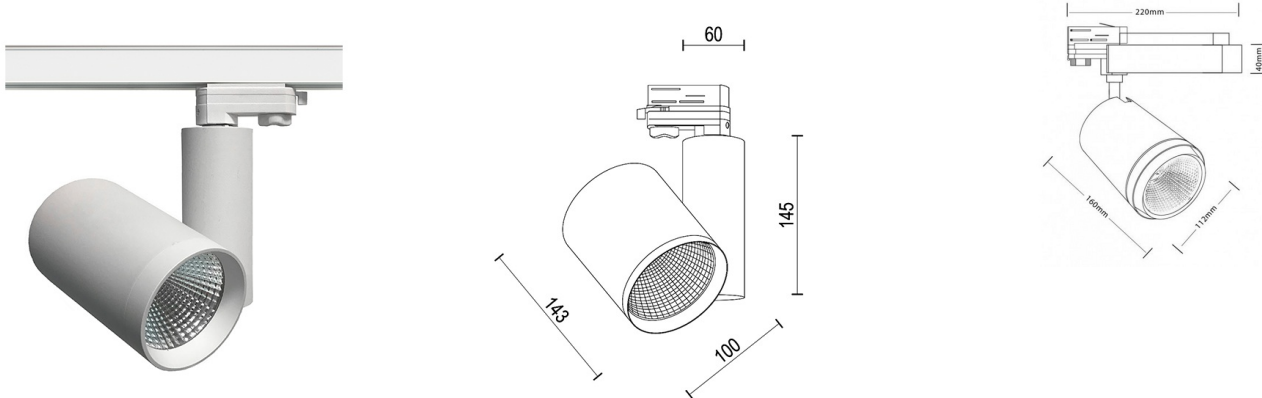

# ORION Трековый светильник ORION 40 / 100x160x145 мм, Черный // 40 Вт, CRI 80, 3000К, 3600 Лм, 36° (Luxeon)

Трековые

Бренд	<b>LUXEON</b>	Тип установки	В шинопровод
Цвет	Белый, Черный, Серебристый	Распределение света	Прямое освещение
Материал корпуса	алюминий	Цветовая температура	3000, 4000
Гарантия	3 года	  	

## Конструкция

Трековый светодиодный светильник ORION устанавливается на стандартный трехфазный шинопровод и предназначен для профессионального акцентного внутреннего освещения торговых и экспозиционных площадей. Светильник вращается вокруг своей оси на 350° и поворачивается на 90°, что позволяет направлять световой поток для решения требуемых задач. Корпус светильника выполнен из алюминия. При покраске светильника применяется метод порошкового нанесения с последующей термообработкой.

## Оптика

Оптическая часть светильника оснащена высокоэффективным алюминиевым отражателем, что позволяет фокусировать световой поток в необходимые углы 24° и 38° (у светильника мощностью 30 Вт) и в углы 24°, 36°, 60° (у светильника мощностью 40 Вт) для создания акцентного освещения.

# ORION Трековый светильник ORION 40 / 100x160x145 мм, Черный // 40 Вт, CRI 80, 3000К, 3600 Лм, 36° (Luxeon)

Полное наименование	Трековый светильник ORION 40 / 100x160x145 мм, Черный // 40 Вт, CRI 80, 3000К, 3600 Лм, 36° (Luxeon)
Артикул	19006
Модель	ORION
Тип монтажа	Трековый
Распределение света	Прямое
Мощность	40 Вт
Цветовая температура	3000К
Индекс цветопередачи	CRI 80
Световой поток	3600 Лм
Оптика	36°
Цвет корпуса	Черный
Размеры	100x160x145 мм
Диммирование	нет
Степень защиты	IP 20
Форма светильника	40