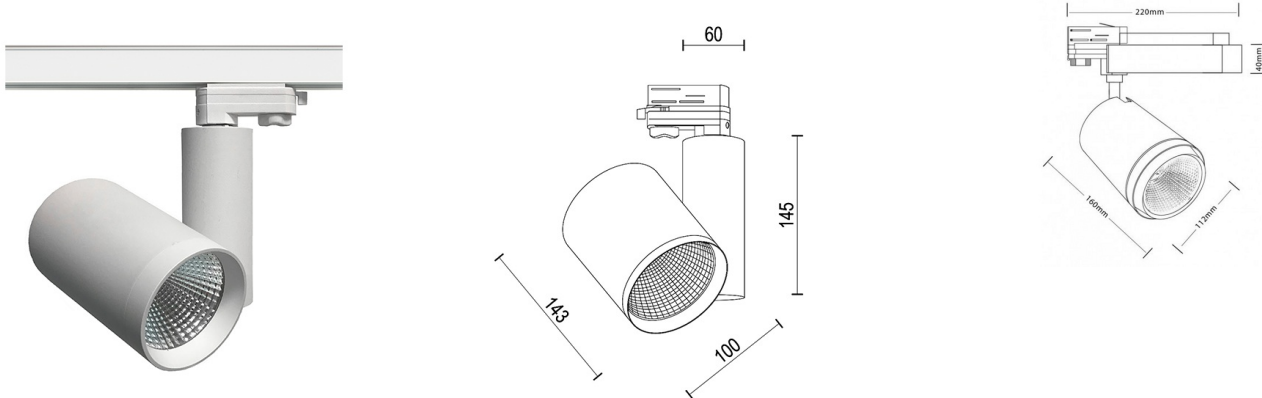

ORION Трековый светильник ORION 40 / 100x160x145 мм, Серый // 40 Вт, CRI 80, 3000К, 3600 Лм, 36° (Luxeon)

Трековые

Бренд	LUXEON	Тип установки	В шинопровод
Цвет	Белый, Черный, Серебристый	Распределение света	Прямое освещение
Материал корпуса	алюминий	Цветовая температура	3000, 4000
Гарантия	3 года	  	

Конструкция

Трековый светодиодный светильник ORION устанавливается на стандартный трехфазный шинопровод и предназначен для профессионального акцентного внутреннего освещения торговых и экспозиционных площадей. Светильник вращается вокруг своей оси на 350° и поворачивается на 90°, что позволяет направлять световой поток для решения требуемых задач. Корпус светильника выполнен из алюминия. При покраске светильника применяется метод порошкового нанесения с последующей термообработкой

Оптика

Оптическая часть светильника оснащена высокоэффективным алюминиевым отражателем, что позволяет фокусировать световой поток в необходимые углы 24° и 38° (у светильника мощностью 30 Вт) и в углы 24°, 36°, 60° (у светильника мощностью 40 Вт) для создания акцентного освещения

ORION Трековый светильник ORION 40 / 100x160x145 мм, Серый // 40 Вт, CRI 80, 3000К, 3600 Лм, 36° (Luxeon)

Полное наименование	Трековый светильник ORION 40 / 100x160x145 мм, Серый // 40 Вт, CRI 80, 3000К, 3600 Лм, 36° (Luxeon)
Артикул	19003
Модель	ORION
Тип монтажа	Трековый
Распределение света	Прямое
Мощность	40 Вт
Цветовая температура	3000К
Индекс цветопередачи	CRI 80
Световой поток	3600 Лм
Оптика	36°
Цвет корпуса	Серый
Размеры	100x160x145 мм
Диммирование	нет
Степень защиты	IP 20
Форма светильника	40