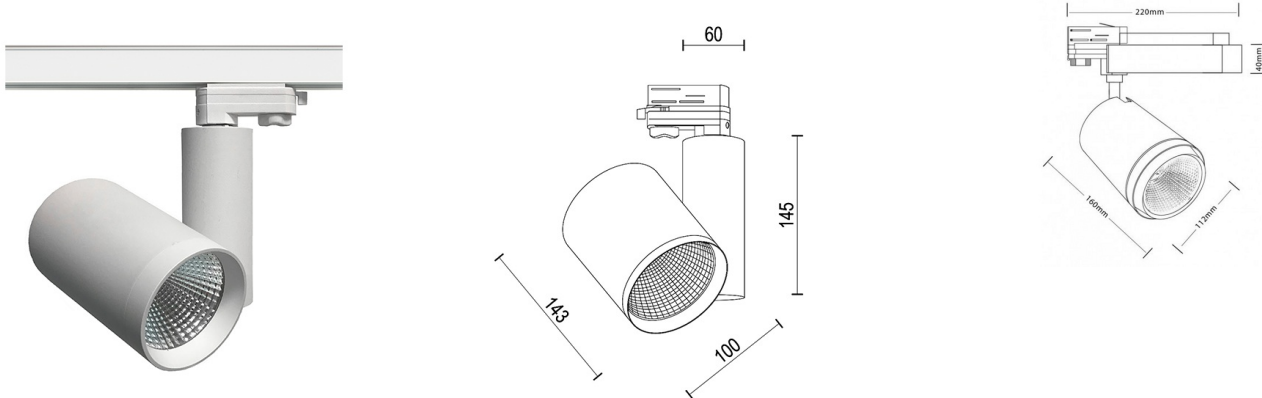

ORION Трековый светильник ORION 40 / 100x160x145 мм, Белый // 40 Вт, CRI 80, 4000К, 3800 Лм, 36° (Luxeon)

Трековые

Бренд	LUXEON	Тип установки	В шинопровод
Цвет	Белый, Черный, Серебристый	Распределение света	Прямое освещение
Материал корпуса	алюминий	Цветовая температура	3000, 4000
Гарантия	3 года		

Конструкция

Трековый светодиодный светильник ORION устанавливается на стандартный трехфазный шинопровод и предназначен для профессионального акцентного внутреннего освещения торговых и экспозиционных площадей. Светильник вращается вокруг своей оси на 350° и поворачивается на 90°, что позволяет направлять световой поток для решения требуемых задач. Корпус светильника выполнен из алюминия. При покраске светильника применяется метод порошкового нанесения с последующей термообработкой.

Оптика

Оптическая часть светильника оснащена высокоэффективным алюминиевым отражателем, что позволяет фокусировать световой поток в необходимые углы 24° и 38° (у светильника мощностью 30 Вт) и в углы 24°, 36°, 60° (у светильника мощностью 40 Вт) для создания акцентного освещения.

ORION Трековый светильник ORION 40 / 100x160x145 мм, Белый // 40 Вт, CRI 80, 4000К, 3800 Лм, 36° (Luxeon)

Полное наименование	Трековый светильник ORION 40 / 100x160x145 мм, Белый // 40 Вт, CRI 80, 4000К, 3800 Лм, 36° (Luxeon)
Артикул	19002
Модель	ORION
Тип монтажа	Трековый
Распределение света	Прямое
Мощность	40 Вт
Цветовая температура	4000К
Индекс цветопередачи	CRI 80
Световой поток	3800 Лм
Оптика	36°
Цвет корпуса	Белый
Размеры	100x160x145 мм
Диммирование	нет
Степень защиты	IP 20
Форма светильника	40