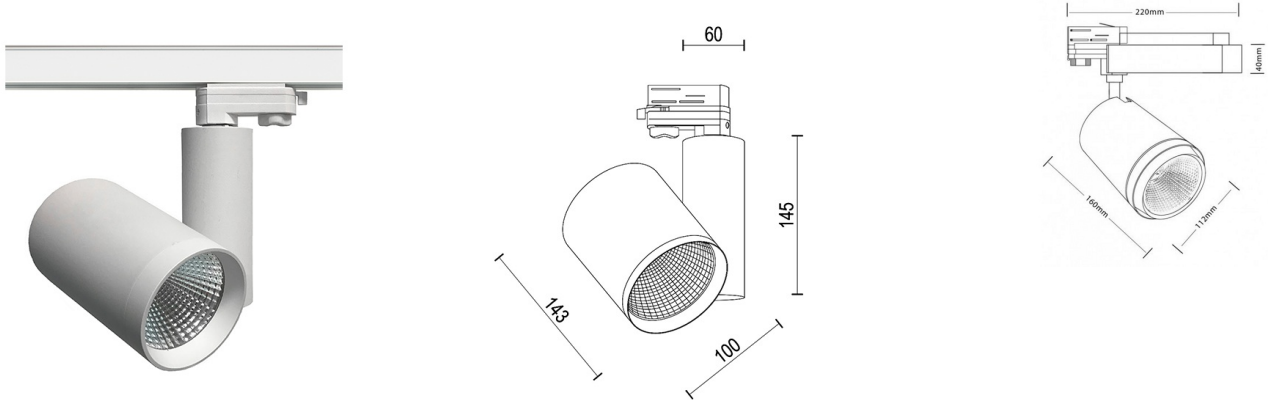

ORION Трековый светильник ORION 40 / □100x160x145 мм, Белый // 40 Вт, CRI 80, 4000К, 3800 Лм, 36° (Luxeon)

Трековые

Бренд	LUXEON	Тип установки	В шинопровод
Цвет	Белый, Черный, Серебристый	Распределение света	Прямое освещение
Материал корпуса	алюминий	Цветовая температура	3000, 4000
Гарантия	3 года	ЕАС  	

Название/Артикул	Трековый светильник ORION 40 / □100x160x145 мм, Белый // 40 Вт, CRI 80, 4000К, 3800 Лм, 36° (Luxeon)/19002
Тип монтажа	Трековый
Распределение света	Прямое
Мощность	40 Вт
Цветовая температура	4000К
Индекс цветопередачи	CRI 80
Световой поток	3800 Лм
Оптика	36°
Цвет корпуса	Белый
Размеры	□100x160x145 мм
Диммирование	нет
Степень защиты	IP 20
Форма светильника	40

ORION Трековый светильник

ORION 40 / 100x160x145 мм, Белый // 40 Вт, CRI 80, 4000К, 3800 Лм, 36° (Luxeon)

Конструкция

Трековый светодиодный светильник ORION устанавливается на стандартный трехфазный шинопровод и предназначен для профессионального акцентного внутреннего освещения торговых и экспозиционных площадей. Светильник вращается вокруг своей оси на 350° и поворачивается на 90°, что позволяет направлять световой поток для решения требуемых задач. Корпус светильника выполнен из алюминия. При покраске светильника применяется метод порошкового нанесения с последующей термообработкой

Оптика

Оптическая часть светильника оснащена высокоэффективным алюминиевым отражателем, что позволяет фокусировать световой поток в необходимые углы 24° и 38° (у светильника мощностью 30 Вт) и в углы 24°, 36°, 60° (у светильника мощностью 40 Вт) для создания акцентного освещения