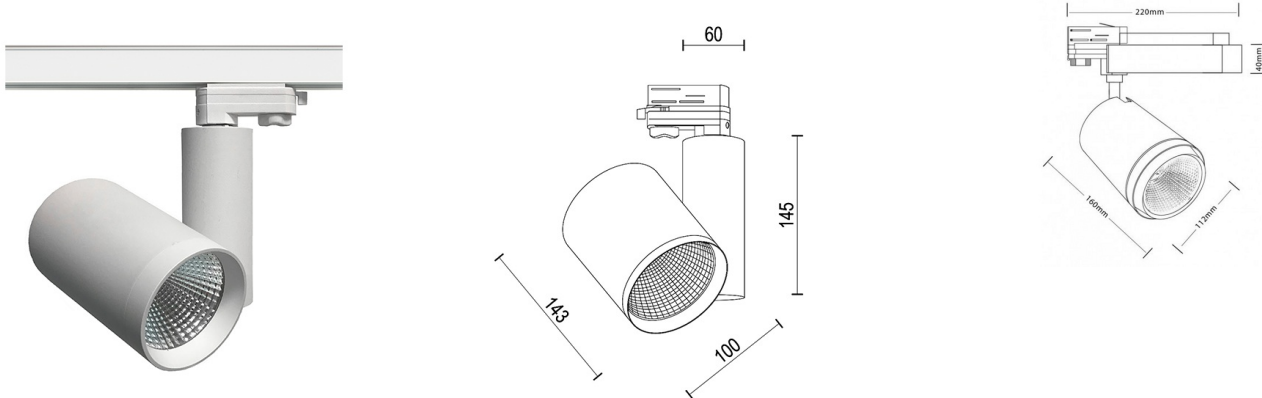

ORION Трековый светильник ORION 40 / 100x160x145 мм, Черный // 40 Вт, CRI 80, 4000К, 3800 Лм, 36° (Luxeon)

Трековые

Бренд	LUXEON	Тип установки	В шинопровод
Цвет	Белый, Черный, Серебристый	Распределение света	Прямое освещение
Материал корпуса	алюминий	Цветовая температура	3000, 4000
Гарантия	3 года	  	

Конструкция

Трековый светодиодный светильник ORION устанавливается на стандартный трехфазный шинопровод и предназначен для профессионального акцентного внутреннего освещения торговых и экспозиционных площадей. Светильник вращается вокруг своей оси на 350° и поворачивается на 90°, что позволяет направлять световой поток для решения требуемых задач. Корпус светильника выполнен из алюминия. При покраске светильника применяется метод порошкового нанесения с последующей термообработкой.

Оптика

Оптическая часть светильника оснащена высокоэффективным алюминиевым отражателем, что позволяет фокусировать световой поток в необходимые углы 24° и 38° (у светильника мощностью 30 Вт) и в углы 24°, 36°, 60° (у светильника мощностью 40 Вт) для создания акцентного освещения.

ORION Трековый светильник ORION 40 / 100x160x145 мм, Черный // 40 Вт, CRI 80, 4000К, 3800 Лм, 36° (Luxeon)

Полное наименование	Трековый светильник ORION 40 / 100x160x145 мм, Черный // 40 Вт, CRI 80, 4000К, 3800 Лм, 36° (Luxeon)
Артикул	19007
Модель	ORION
Тип монтажа	Трековый
Распределение света	Прямое
Мощность	40 Вт
Цветовая температура	4000К
Индекс цветопередачи	CRI 80
Световой поток	3800 Лм
Оптика	36°
Цвет корпуса	Черный
Размеры	100x160x145 мм
Диммирование	нет
Степень защиты	IP 20
Форма светильника	40