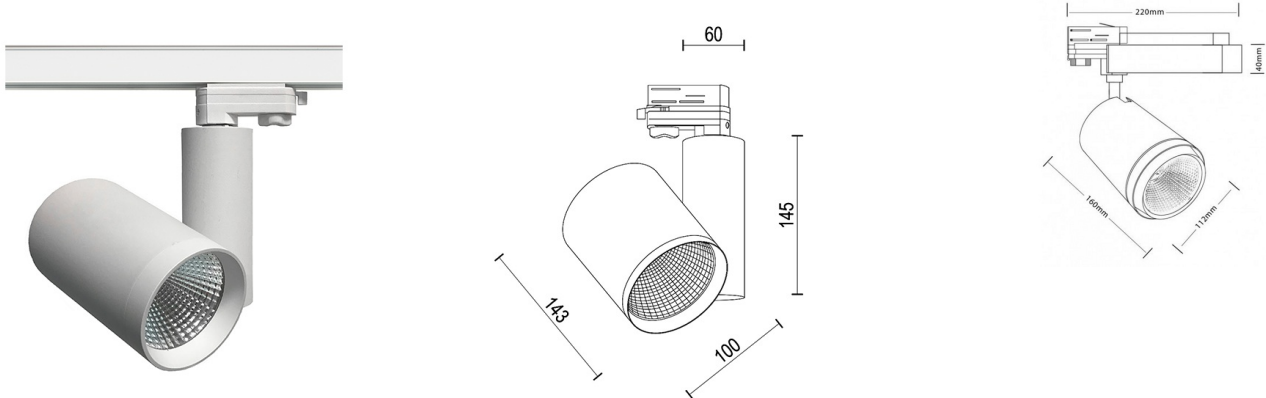

ORION Трековый светильник ORION 40 / □100x160x145 мм, Черный // 40 Вт, CRI 80, 4000К, 3800 Лм, 36° (Luxeon)

Трековые

Бренд	LUXEON	Тип установки	В шинопровод
Цвет	Белый, Черный, Серебристый	Распределение света	Прямое освещение
Материал корпуса	алюминий	Цветовая температура	3000, 4000
Гарантия	3 года	EAC  	

Название/Артикул	Трековый светильник ORION 40 / □100x160x145 мм, Черный // 40 Вт, CRI 80, 4000К, 3800 Лм, 36° (Luxeon)/19007
Тип монтажа	Трековый
Распределение света	Прямое
Мощность	40 Вт
Цветовая температура	4000К
Индекс цветопередачи	CRI 80
Световой поток	3800 Лм
Оптика	36°
Цвет корпуса	Черный
Размеры	□100x160x145 мм
Диммирование	нет
Степень защиты	IP 20
Форма светильника	40

ORION Трековый светильник ORION 40 / 100x160x145 мм, Черный // 40 Вт, CRI 80, 4000К, 3800 Лм, 36° (Luxeon)

Конструкция

Трековый светодиодный светильник ORION устанавливается на стандартный трехфазный шинопровод и предназначен для профессионального акцентного внутреннего освещения торговых и экспозиционных площадей. Светильник вращается вокруг своей оси на 350° и поворачивается на 90°, что позволяет направлять световой поток для решения требуемых задач. Корпус светильника выполнен из алюминия. При покраске светильника применяется метод порошкового нанесения с последующей термообработкой

Оптика

Оптическая часть светильника оснащена высокоэффективным алюминиевым отражателем, что позволяет фокусировать световой поток в необходимые углы 24° и 38° (у светильника мощностью 30 Вт) и в углы 24°, 36°, 60° (у светильника мощностью 40 Вт) для создания акцентного освещения