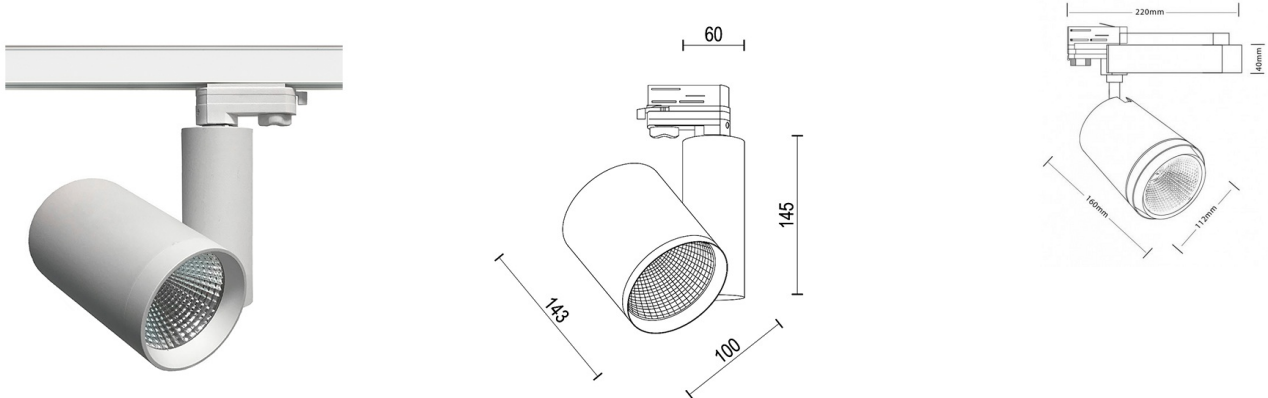

ORION Трековый светильник ORION 40 / □100x160x145 мм, Серый // 40 Вт, CRI 80, 4000К, 3800 Лм, 36° (Luxeon)

Трековые

Бренд	LUXEON	Тип установки	В шинопровод
Цвет	Белый, Черный, Серебристый	Распределение света	Прямое освещение
Материал корпуса	алюминий	Цветовая температура	3000, 4000
Гарантия	3 года	ЕАС  	

Название/Артикул	Трековый светильник ORION 40 / □100x160x145 мм, Серый // 40 Вт, CRI 80, 4000К, 3800 Лм, 36° (Luxeon)/19004
Тип монтажа	Трековый
Распределение света	Прямое
Мощность	40 Вт
Цветовая температура	4000К
Индекс цветопередачи	CRI 80
Световой поток	3800 Лм
Оптика	36°
Цвет корпуса	Серый
Размеры	□100x160x145 мм
Диммирование	нет
Степень защиты	IP 20
Форма светильника	40

ORION Трековый светильник

ORION 40 / П100х160х145 мм, Серый // 40 Вт, CRI 80, 4000К, 3800 Лм, 36° (Luxeon)

Конструкция

Трековый светодиодный светильник ORION устанавливается на стандартный трехфазный шинопровод и предназначен для профессионального акцентного внутреннего освещения торговых и экспозиционных площадей. Светильник вращается вокруг своей оси на 350° и поворачивается на 90°, что позволяет направлять световой поток для решения требуемых задач. Корпус светильника выполнен из алюминия. При покраске светильника применяется метод порошкового нанесения с последующей термообработкой

Оптика

Оптическая часть светильника оснащена высокоэффективным алюминиевым отражателем, что позволяет фокусировать световой поток в необходимые углы 24° и 38° (у светильника мощностью 30 Вт) и в углы 24°, 36°, 60° (у светильника мощностью 40 Вт) для создания акцентного освещения