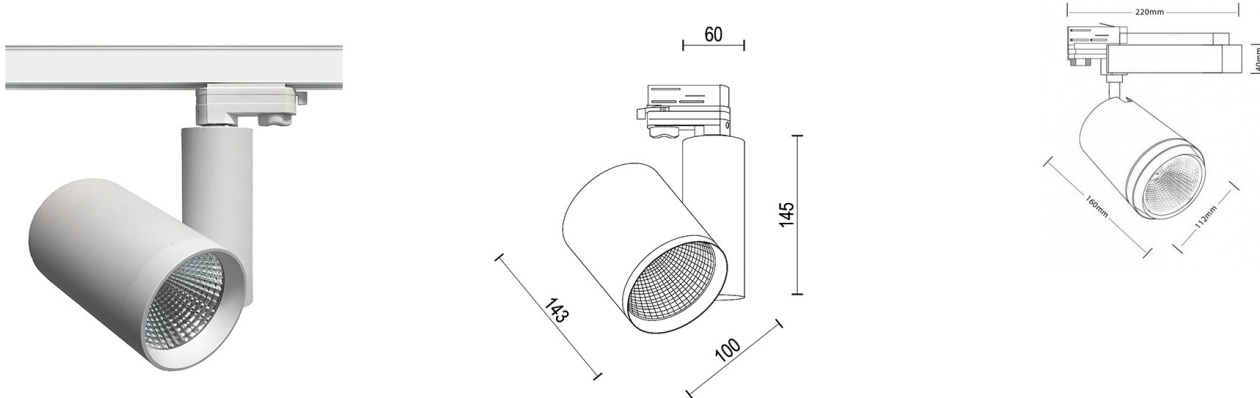

ORION Трековый светильник ORION 40 / 100x160x145 мм, Серый // 40 Вт, CRI 80, 4000К, 3800 Лм, 36° (Luxeon)

Трековые

Бренд	LUXEON	Тип установки	В шинопровод
Цвет	Белый, Черный, Серебристый	Распределение света	Прямое освещение
Материал корпуса	алюминий	Цветовая температура	3000, 4000
Гарантия	3 года	  	

Конструкция

Трековый светодиодный светильник ORION устанавливается на стандартный трехфазный шинопровод и предназначен для профессионального акцентного внутреннего освещения торговых и экспозиционных площадей. Светильник вращается вокруг своей оси на 350° и поворачивается на 90°, что позволяет направлять световой поток для решения требуемых задач. Корпус светильника выполнен из алюминия. При покраске светильника применяется метод порошкового нанесения с последующей термообработкой

Оптика

Оптическая часть светильника оснащена высокоэффективным алюминиевым отражателем, что позволяет фокусировать световой поток в необходимые углы 24° и 38° (у светильника мощностью 30 Вт) и в углы 24°, 36°, 60° (у светильника мощностью 40 Вт) для создания акцентного освещения

ORION Трековый светильник ORION 40 / 100x160x145 мм, Серый // 40 Вт, CRI 80, 4000К, 3800 Лм, 36° (Luxeon)

Полное наименование	Трековый светильник ORION 40 / 100x160x145 мм, Серый // 40 Вт, CRI 80, 4000К, 3800 Лм, 36° (Luxeon)
Артикул	19004
Модель	ORION
Тип монтажа	Трековый
Распределение света	Прямое
Мощность	40 Вт
Цветовая температура	4000К
Индекс цветопередачи	CRI 80
Световой поток	3800 Лм
Оптика	36°
Цвет корпуса	Серый
Размеры	100x160x145 мм
Диммирование	нет
Степень защиты	IP 20
Форма светильника	40