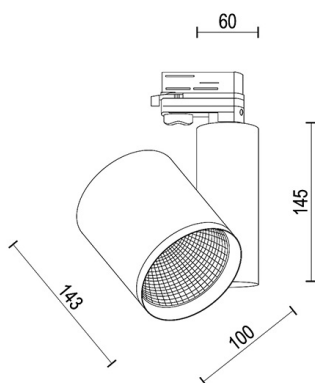

# ORION Трековый светильник ORION 30 / 90x150x145 мм, Белый // 30 Вт, CRI 80, 3000К, 2700 Лм, 38° (Luxeon)

Трековые

Бренд	<b>LUXEON</b>	Тип установки	В шинопровод
Цвет	Белый, Черный, Серебристый	Распределение света	Прямое освещение
Материал корпуса	алюминий	Цветовая температура	3000, 4000
Гарантия	3 года	EAC A+ ⚡	

## Конструкция

Трековый светодиодный светильник ORION устанавливается на стандартный трехфазный шинопровод и предназначен для профессионального акцентного внутреннего освещения торговых и экспозиционных площадей. Светильник вращается вокруг своей оси на 350° и поворачивается на 90°, что позволяет направлять световой поток для решения требуемых задач. Корпус светильника выполнен из алюминия. При покраске светильника применяется метод порошкового нанесения с последующей термообработкой.

## Оптика

Оптическая часть светильника оснащена высокоэффективным алюминиевым отражателем, что позволяет фокусировать световой поток в необходимые углы 24° и 38° (у светильника мощностью 30 Вт) и в углы 24°, 36°, 60° (у светильника мощностью 40 Вт) для создания акцентного освещения.

# ORION Трековый светильник ORION 30 / 90x150x145 мм, Белый // 30 Вт, CRI 80, 3000К, 2700 Лм, 38° (Luxeon)

Полное наименование	Трековый светильник ORION 30 / 90x150x145 мм, Белый // 30 Вт, CRI 80, 3000К, 2700 Лм, 38° (Luxeon)
Артикул	18003
Модель	ORION
Тип монтажа	Трековый
Распределение света	Прямое
Мощность	30 Вт
Цветовая температура	3000К
Индекс цветопередачи	CRI 80
Световой поток	2700 Лм
Оптика	38°
Цвет корпуса	Белый
Размеры	90x150x145 мм
Диммирование	нет
Степень защиты	IP 20
Форма светильника	30