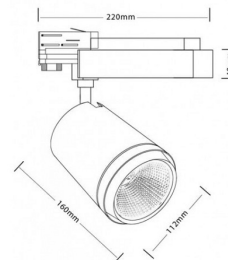

# ORION Трековый светильник ORION 30 / 90x150x145 мм, Белый // 30 Вт, CRI 80, 3000К, 2700 Лм, 38° (Luxeon)

Трековые

Бренд	<b>LUXEON</b>	Тип установки	В шинопровод
Цвет	Белый, Черный, Серебристый	Распределение света	Прямое освещение
Материал корпуса	алюминий	Цветовая температура	3000, 4000
Гарантия	3 года	EAC A+ ⚡	

## Конструкция

Трековый светодиодный светильник ORION устанавливается на стандартный трехфазный шинопровод и предназначен для профессионального акцентного внутреннего освещения торговых и экспозиционных площадей. Светильник вращается вокруг своей оси на 350° и поворачивается на 90°, что позволяет направлять световой поток для решения требуемых задач. Корпус светильника выполнен из алюминия. При покраске светильника применяется метод порошкового нанесения с последующей термообработкой.

## Оптика

Оптическая часть светильника оснащена высокоэффективным алюминиевым отражателем, что позволяет фокусировать световой поток в необходимые углы 24° и 38° (у светильника мощностью 30 Вт) и в углы 24°, 36°, 60° (у светильника мощностью 40 Вт) для создания акцентного освещения.

# ORION Трековый светильник ORION 30 / 90x150x145 мм, Белый // 30 Вт, CRI 80, 3000К, 2700 Лм, 38° (Luxeon)

Полное наименование	Трековый светильник ORION 30 / 90x150x145 мм, Белый // 30 Вт, CRI 80, 3000К, 2700 Лм, 38° (Luxeon)
Артикул	18003
Модель	ORION
Тип монтажа	Трековый
Распределение света	Прямое
Мощность	30 Вт
Цветовая температура	3000К
Индекс цветопередачи	CRI 80
Световой поток	2700 Лм
Оптика	38°
Цвет корпуса	Белый
Размеры	90x150x145 мм
Диммирование	нет
Степень защиты	IP 20
Форма светильника	30