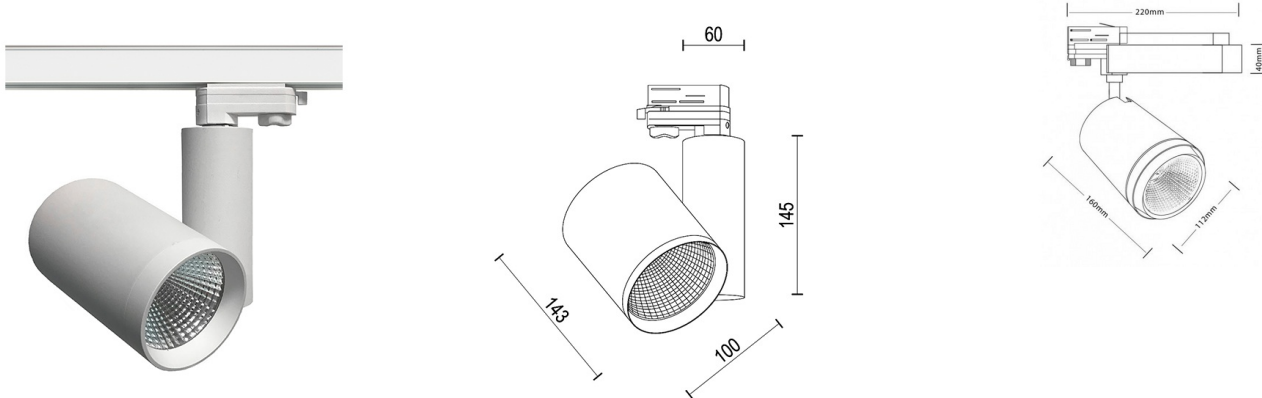

# ORION Трековый светильник ORION 30 / 90x150x145 мм, Черный // 30 Вт, CRI 80, 3000К, 2700 Лм, 38° (Luxeon)

Трековые

Бренд	<b>LUXEON</b>	Тип установки	В шинопровод
Цвет	Белый, Черный, Серебристый	Распределение света	Прямое освещение
Материал корпуса	алюминий	Цветовая температура	3000, 4000
Гарантия	3 года	  	

## Конструкция

Трековый светодиодный светильник ORION устанавливается на стандартный трехфазный шинопровод и предназначен для профессионального акцентного внутреннего освещения торговых и экспозиционных площадей. Светильник вращается вокруг своей оси на 350° и поворачивается на 90°, что позволяет направлять световой поток для решения требуемых задач. Корпус светильника выполнен из алюминия. При покраске светильника применяется метод порошкового нанесения с последующей термообработкой.

## Оптика

Оптическая часть светильника оснащена высокоэффективным алюминиевым отражателем, что позволяет фокусировать световой поток в необходимые углы 24° и 38° (у светильника мощностью 30 Вт) и в углы 24°, 36°, 60° (у светильника мощностью 40 Вт) для создания акцентного освещения.

# ORION Трековый светильник ORION 30 / 90x150x145 мм, Черный // 30 Вт, CRI 80, 3000К, 2700 Лм, 38° (Luxeon)

Полное наименование	Трековый светильник ORION 30 / 90x150x145 мм, Черный // 30 Вт, CRI 80, 3000К, 2700 Лм, 38° (Luxeon)
Артикул	18001
Модель	ORION
Тип монтажа	Трековый
Распределение света	Прямое
Мощность	30 Вт
Цветовая температура	3000К
Индекс цветопередачи	CRI 80
Световой поток	2700 Лм
Оптика	38°
Цвет корпуса	Черный
Размеры	90x150x145 мм
Диммирование	нет
Степень защиты	IP 20
Форма светильника	30