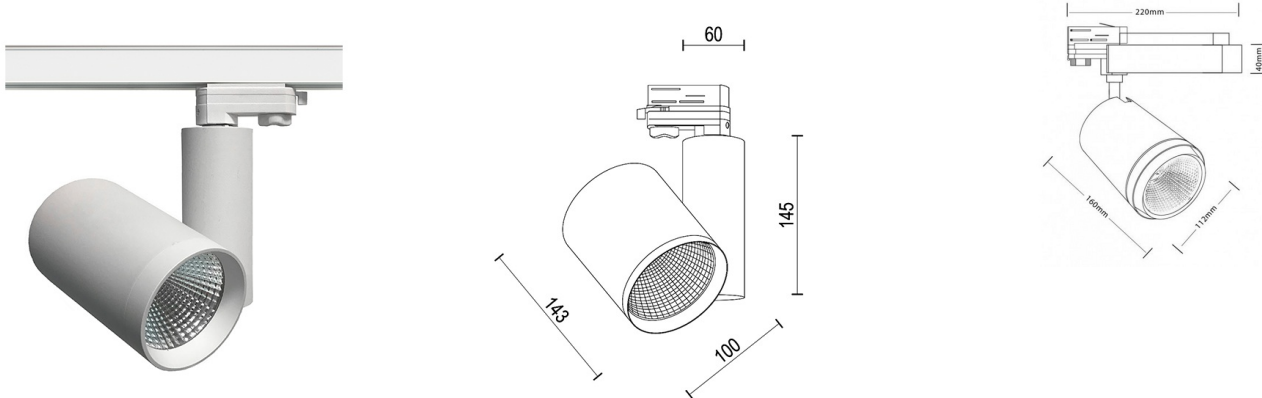

ORION Трековый светильник ORION 30 / 90x150x145 мм, Белый // 30 Вт, CRI 80, 4000К, 2900 Лм, 38° (Luxeon)

Трековые

Бренд	LUXEON	Тип установки	В шинопровод
Цвет	Белый, Черный, Серебристый	Распределение света	Прямое освещение
Материал корпуса	алюминий	Цветовая температура	3000, 4000
Гарантия	3 года	  	

Конструкция

Трековый светодиодный светильник ORION устанавливается на стандартный трехфазный шинопровод и предназначен для профессионального акцентного внутреннего освещения торговых и экспозиционных площадей. Светильник вращается вокруг своей оси на 350° и поворачивается на 90°, что позволяет направлять световой поток для решения требуемых задач. Корпус светильника выполнен из алюминия. При покраске светильника применяется метод порошкового нанесения с последующей термообработкой.

Оптика

Оптическая часть светильника оснащена высокоэффективным алюминиевым отражателем, что позволяет фокусировать световой поток в необходимые углы 24° и 38° (у светильника мощностью 30 Вт) и в углы 24°, 36°, 60° (у светильника мощностью 40 Вт) для создания акцентного освещения.

ORION Трековый светильник ORION 30 / 90x150x145 мм, Белый // 30 Вт, CRI 80, 4000К, 2900 Лм, 38° (Luxeon)

Полное наименование	Трековый светильник ORION 30 / 90x150x145 мм, Белый // 30 Вт, CRI 80, 4000К, 2900 Лм, 38° (Luxeon)
Артикул	18005
Модель	ORION
Тип монтажа	Трековый
Распределение света	Прямое
Мощность	30 Вт
Цветовая температура	4000К
Индекс цветопередачи	CRI 80
Световой поток	2900 Лм
Оптика	38°
Цвет корпуса	Белый
Размеры	90x150x145 мм
Диммирование	нет
Степень защиты	IP 20
Форма светильника	30