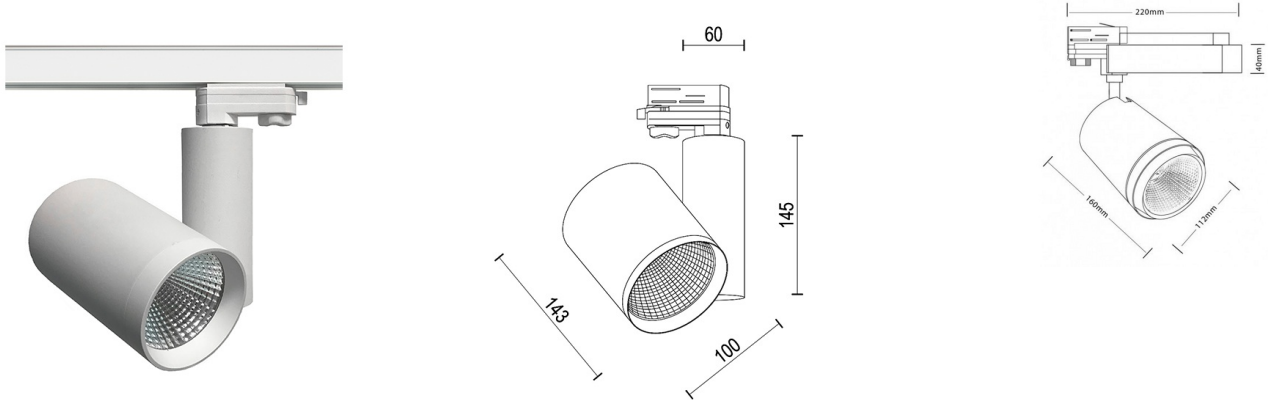

ORION Трековый светильник ORION 30 / □90x150x145 мм, Черный // 30 Вт, CRI 80, 4000К, 2900 Лм, 38° (Luxeon)

Трековые

Бренд	LUXEON	Тип установки	В шинопровод
Цвет	Белый, Черный, Серебристый	Распределение света	Прямое освещение
Материал корпуса	алюминий	Цветовая температура	3000, 4000
Гарантия	3 года	ЕАС  	

Название/Артикул	Трековый светильник ORION 30 / □90x150x145 мм, Черный // 30 Вт, CRI 80, 4000К, 2900 Лм, 38° (Luxeon)/18006
Тип монтажа	Трековый
Распределение света	Прямое
Мощность	30 Вт
Цветовая температура	4000К
Индекс цветопередачи	CRI 80
Световой поток	2900 Лм
Оптика	38°
Цвет корпуса	Черный
Размеры	□90x150x145 мм
Диммирование	нет
Степень защиты	IP 20
Форма светильника	30

ORION Трековый светильник

ORION 30 / 90x150x145 мм, Черный // 30 Вт, CRI 80, 4000К, 2900 Лм, 38° (Luxeon)

Конструкция

Трековый светодиодный светильник ORION устанавливается на стандартный трехфазный шинопровод и предназначен для профессионального акцентного внутреннего освещения торговых и экспозиционных площадей. Светильник вращается вокруг своей оси на 350° и поворачивается на 90°, что позволяет направлять световой поток для решения требуемых задач. Корпус светильника выполнен из алюминия. При покраске светильника применяется метод порошкового нанесения с последующей термообработкой

Оптика

Оптическая часть светильника оснащена высокоэффективным алюминиевым отражателем, что позволяет фокусировать световой поток в необходимые углы 24° и 38° (у светильника мощностью 30 Вт) и в углы 24°, 36°, 60° (у светильника мощностью 40 Вт) для создания акцентного освещения