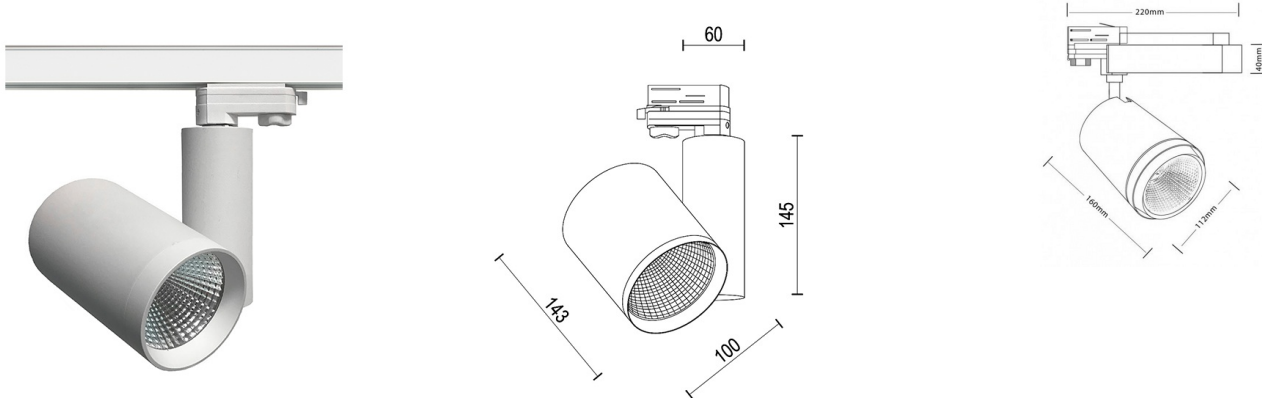

ORION Трековый светильник ORION 30 / 90x150x145 мм, Черный // 30 Вт, CRI 80, 4000К, 2900 Лм, 38° (Luxeon)

Трековые

Бренд	LUXEON	Тип установки	В шинопровод
Цвет	Белый, Черный, Серебристый	Распределение света	Прямое освещение
Материал корпуса	алюминий	Цветовая температура	3000, 4000
Гарантия	3 года	  	

Конструкция

Трековый светодиодный светильник ORION устанавливается на стандартный трехфазный шинопровод и предназначен для профессионального акцентного внутреннего освещения торговых и экспозиционных площадей. Светильник вращается вокруг своей оси на 350° и поворачивается на 90°, что позволяет направлять световой поток для решения требуемых задач. Корпус светильника выполнен из алюминия. При покраске светильника применяется метод порошкового нанесения с последующей термообработкой

Оптика

Оптическая часть светильника оснащена высокоэффективным алюминиевым отражателем, что позволяет фокусировать световой поток в необходимые углы 24° и 38° (у светильника мощностью 30 Вт) и в углы 24°, 36°, 60° (у светильника мощностью 40 Вт) для создания акцентного освещения

ORION Трековый светильник ORION 30 / 90x150x145 мм, Черный // 30 Вт, CRI 80, 4000К, 2900 Лм, 38° (Luxeon)

Полное наименование	Трековый светильник ORION 30 / 90x150x145 мм, Черный // 30 Вт, CRI 80, 4000К, 2900 Лм, 38° (Luxeon)
Артикул	18006
Модель	ORION
Тип монтажа	Трековый
Распределение света	Прямое
Мощность	30 Вт
Цветовая температура	4000К
Индекс цветопередачи	CRI 80
Световой поток	2900 Лм
Оптика	38°
Цвет корпуса	Черный
Размеры	90x150x145 мм
Диммирование	нет
Степень защиты	IP 20
Форма светильника	30