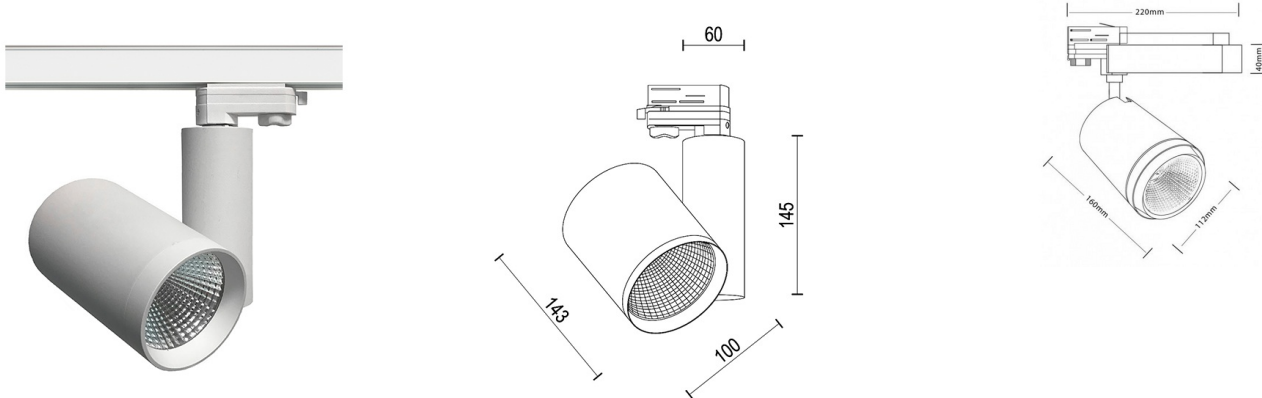

ORION Трековый светильник ORION 30 / 90x150x145 мм, Серый // 30 Вт, CRI 80, 4000К, 2900 Лм, 38° (Luxeon)

Трековые

Бренд	LUXEON	Тип установки	В шинопровод
Цвет	Белый, Черный, Серебристый	Распределение света	Прямое освещение
Материал корпуса	алюминий	Цветовая температура	3000, 4000
Гарантия	3 года	  	

Конструкция

Трековый светодиодный светильник ORION устанавливается на стандартный трехфазный шинопровод и предназначен для профессионального акцентного внутреннего освещения торговых и экспозиционных площадей. Светильник вращается вокруг своей оси на 350° и поворачивается на 90°, что позволяет направлять световой поток для решения требуемых задач. Корпус светильника выполнен из алюминия. При покраске светильника применяется метод порошкового нанесения с последующей термообработкой

Оптика

Оптическая часть светильника оснащена высокоэффективным алюминиевым отражателем, что позволяет фокусировать световой поток в необходимые углы 24° и 38° (у светильника мощностью 30 Вт) и в углы 24°, 36°, 60° (у светильника мощностью 40 Вт) для создания акцентного освещения

ORION Трековый светильник ORION 30 / □90x150x145 мм, Серый // 30 Вт, CRI 80, 4000К, 2900 Лм, 38° (Luxeon)

Полное наименование	Трековый светильник ORION 30 / 90x150x145 мм, Серый // 30 Вт, CRI 80, 4000К, 2900 Лм, 38° (Luxeon)
Артикул	18004
Модель	ORION
Тип монтажа	Трековый
Распределение света	Прямое
Мощность	30 Вт
Цветовая температура	4000К
Индекс цветопередачи	CRI 80
Световой поток	2900 Лм
Оптика	38°
Цвет корпуса	Серый
Размеры	90x150x145 мм
Диммирование	нет
Степень защиты	IP 20
Форма светильника	30