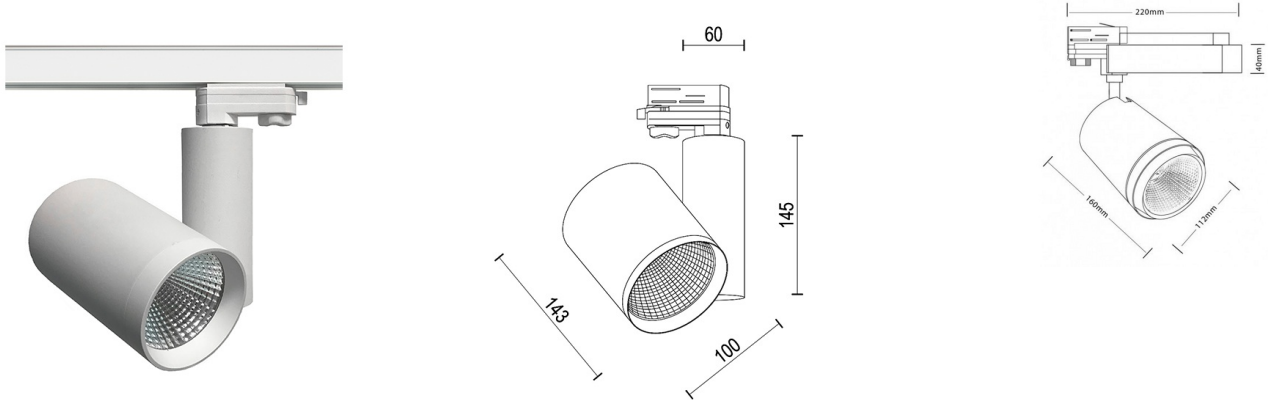

ORION Трековый светильник ORION 30 / □90x150x145 мм, Серый // 30 Вт, CRI 80, 4000К, 2900 Лм, 38° (Luxeon)

Трековые

Бренд	LUXEON	Тип установки	В шинопровод
Цвет	Белый, Черный, Серебристый	Распределение света	Прямое освещение
Материал корпуса	алюминий	Цветовая температура	3000, 4000
Гарантия	3 года	ЕАС  	

Название/Артикул	Трековый светильник ORION 30 / □90x150x145 мм, Серый // 30 Вт, CRI 80, 4000К, 2900 Лм, 38° (Luxeon)/18004
Тип монтажа	Трековый
Распределение света	Прямое
Мощность	30 Вт
Цветовая температура	4000К
Индекс цветопередачи	CRI 80
Световой поток	2900 Лм
Оптика	38°
Цвет корпуса	Серый
Размеры	□90x150x145 мм
Диммирование	нет
Степень защиты	IP 20
Форма светильника	30

ORION Трековый светильник

ORION 30 / 90x150x145 мм, Серый // 30 Вт, CRI 80, 4000К, 2900 Лм, 38° (Luxeon)

Конструкция

Трековый светодиодный светильник ORION устанавливается на стандартный трехфазный шинопровод и предназначен для профессионального акцентного внутреннего освещения торговых и экспозиционных площадей. Светильник вращается вокруг своей оси на 350° и поворачивается на 90°, что позволяет направлять световой поток для решения требуемых задач. Корпус светильника выполнен из алюминия. При покраске светильника применяется метод порошкового нанесения с последующей термообработкой

Оптика

Оптическая часть светильника оснащена высокоэффективным алюминиевым отражателем, что позволяет фокусировать световой поток в необходимые углы 24° и 38° (у светильника мощностью 30 Вт) и в углы 24°, 36°, 60° (у светильника мощностью 40 Вт) для создания акцентного освещения