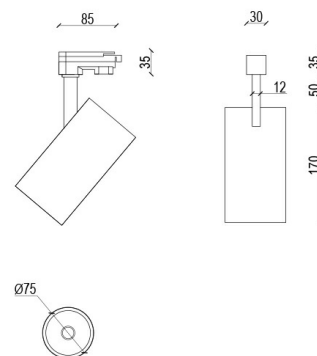

# MEISSA Трековый светильник MEISSA 20 / 75x170 мм, Черный // 20 Вт, CRI 80, 3000К, 1700 Лм, 36° (Luxeon)

Трековые

Бренд	<b>LUXEON</b>	Тип установки	В шинопровод
Цвет	Белый, Черный, Серебристый	Распределение света	Прямое освещение
Материал корпуса	алюминий	Цветовая температура	2700, 3000, 4000
Гарантия	3 года	  	

## Конструкция

Трековый светодиодный светильник MEISSA устанавливается на стандартный трехфазный шинопровод и предназначен для акцентной подсветки экспозиций и торговых площадей. Светильник вращается вокруг своей оси на 355° и поворачивается на 90°, что позволяет направлять световой поток для решения требуемых задач. Корпус светильника выполнен из алюминия. При покраске светильника применяется метод порошкового нанесения с последующей термообработкой

## MEISSA Трековый светильник MEISSA 20 / 75x170 мм, Черный // 20 Вт, CRI 80, 3000K, 1700 Лм, 36° (Luxeon)

Полное наименование	Трековый светильник MEISSA 20 / 75x170 мм, Черный // 20 Вт, CRI 80, 3000K, 1700 Лм, 36° (Luxeon)
Артикул	87007
Модель	MEISSA
Тип монтажа	Трековый
Распределение света	Прямое
Мощность	20 Вт
Цветовая температура	3000K
Индекс цветопередачи	CRI 80
Световой поток	1700 Лм
Оптика	36°
Цвет корпуса	Черный
Размеры	75x170 мм
Диммирование	нет
Степень защиты	IP 20
Форма светильника	20