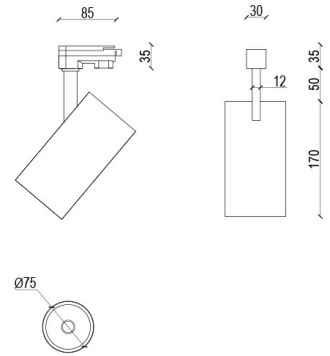

MEISSA Трековый светильник MEISSA 30 / □90x200 мм, Серый // 30 Вт, CRI 80, 3000К, 2600 Лм, 36° (Luxeon)

Трековые

Бренд	LUXEON	Тип установки	В шинопровод
Цвет	Белый, Черный, Серебристый	Распределение света	Прямое освещение
Материал корпуса	алюминий	Цветовая температура	2700, 3000, 4000
Гарантия	3 года	ЕАС  	

Название/Артикул	Трековый светильник MEISSA 30 / □90x200 мм, Серый // 30 Вт, CRI 80, 3000К, 2600 Лм, 36° (Luxeon)/87002
Тип монтажа	Трековый
Распределение света	Прямое
Мощность	30 Вт
Цветовая температура	3000К
Индекс цветопередачи	CRI 80
Световой поток	2600 Лм
Оптика	36°
Цвет корпуса	Серый
Размеры	□90x200 мм
Диммирование	нет
Степень защиты	IP 20
Форма светильника	30

MEISSA Трековый светильник MEISSA 30 / 90x200 мм, Серый // 30 Вт, CRI 80, 3000К, 2600 Лм, 36° (Luxeon)

Конструкция

Трековый светодиодный светильник MEISSA устанавливается на стандартный трехфазный шинопровод и предназначен для акцентной подсветки экспозиций и торговых площадей. Светильник вращается вокруг своей оси на 355° и поворачивается на 90°, что позволяет направлять световой поток для решения требуемых задач. Корпус светильника выполнен из алюминия. При покраске светильника применяется метод порошкового нанесения с последующей термообработкой