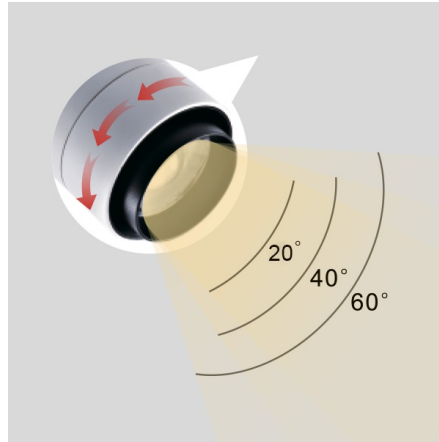

# MEISSA ZOOM Трековый светильник MEISSA ZOOM / Ø80x270 мм, Белый // 26 Вт, CRI 80, 3000К, 2420 Лм, 20-60° (Luxeon)

Трековые

20°

40°

60°

<b>Бренд</b>	<b>LUXEON</b>	<b>Тип установки</b>	В шинопровод
<b>Цвет</b>	Белый, Черный, Серебристый	<b>Распределение света</b>	Прямое освещение
<b>Материал корпуса</b>	алюминий	<b>Цветовая температура</b>	3000, 4000
<b>Гарантия</b>	3 года		

<b>Название/Артикул</b>	Трековый светильник MEISSA ZOOM / Ø80x270 мм, Белый // 26 Вт, CRI 80, 3000К, 2420 Лм, 20-60° (Luxeon)/87501
<b>Тип монтажа</b>	Трековый
<b>Распределение света</b>	Прямое
<b>Мощность</b>	26 Вт
<b>Цветовая температура</b>	3000К
<b>Индекс цветопередачи</b>	CRI 80
<b>Световой поток</b>	2420 Лм
<b>Оптика</b>	20-60°
<b>Цвет корпуса</b>	Белый
<b>Размеры</b>	Ø80x270 мм
<b>Диммирование</b>	нет
<b>Степень защиты</b>	IP 20

## **Конструкция**

Трековый светодиодный светильник MEISSA ZOOM устанавливается на стандартный трехфазный шинопровод и предназначен для акцентной подсветки экспозиций и торговых площадей. Светильник вращается вокруг своей оси на 355° и поворачивается на 90°, что позволяет направлять световой поток для решения требуемых задач. Корпус светильника выполнен из алюминия. При покраске светильника применяется метод порошкового нанесения с последующей термообработкой

## **Оптика**

Светильник оснащен регулируемой оптической частью, что позволяет изменять ширину светового потока в необходимые углы (от 24° до 60°) для создания акцентного освещения