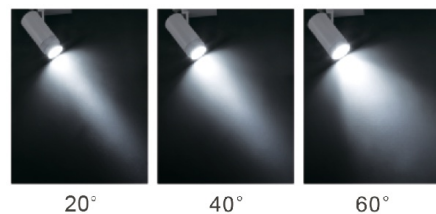

MEISSA ZOOM Трековый светильник MEISSA ZOOM / 80x270 мм, Белый // 26 Вт, CRI 80, 3000К, 2420 Лм, 20-60° (Luxeon)

Трековые

Бренд	LUXEON	Тип установки	В шинопровод
Цвет	Белый, Черный, Серебристый	Распределение света	Прямое освещение
Материал корпуса	алюминий	Цветовая температура	3000, 4000
Гарантия	3 года		

Конструкция

Трековый светодиодный светильник MEISSA ZOOM устанавливается на стандартный трехфазный шинопровод и предназначен для акцентной подсветки экспозиций и торговых площадей. Светильник вращается вокруг своей оси на 355° и поворачивается на 90°, что позволяет направлять световой поток для решения требуемых задач. Корпус светильника выполнен из алюминия. При покраске светильника применяется метод порошкового нанесения с последующей термообработкой

Оптика

Светильник оснащен регулируемой оптической частью, что позволяет изменять ширину светового потока в необходимые углы (от 24° до 60°) для создания акцентного освещения

Комплектация

Светильник укомплектован светодиодным источником света (COB), встроенным в корпус драйвером, адаптером для крепления на стандартный осветительный шинопровод. Использование надежных комплектующих обеспечивает уровень светового потока не менее 70% от первоначального значения на протяжении всего срока службы

MEISSA ZOOM Трековый светильник MEISSA ZOOM / □80x270 мм, Белый // 26 Вт, CRI 80, 3000К, 2420 Лм, 20- 60° (Luxeon)

Полное наименование	Трековый светильник MEISSA ZOOM / 80x270 мм, Белый // 26 Вт, CRI 80, 3000К, 2420 Лм, 20-60° (Luxeon)
Артикул	87501
Модель	MEISSA ZOOM
Тип монтажа	Трековый
Распределение света	Прямое
Мощность	26 Вт
Цветовая температура	3000К
Индекс цветопередачи	CRI 80
Световой поток	2420 Лм
Оптика	20-60°
Цвет корпуса	Белый
Размеры	80x270 мм
Диммирование	нет
Степень защиты	IP 20