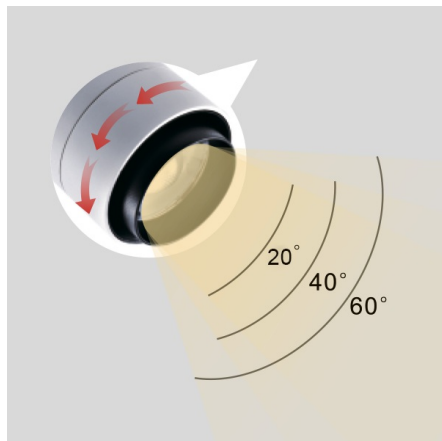

MEISSA ZOOM Трековый светильник MEISSA ZOOM / 80x270 мм, Белый // 26 Вт, CRI 80, 3000К, 2420 Лм, 20-60° (Luxeon)

Трековые

Бренд	LUXEON	Тип установки	В шинопровод
Цвет	Белый, Черный, Серебристый	Распределение света	Прямое освещение
Материал корпуса	алюминий	Цветовая температура	3000, 4000
Гарантия	3 года		

Конструкция

Трековый светодиодный светильник MEISSA ZOOM устанавливается на стандартный трехфазный шинопровод и предназначен для акцентной подсветки экспозиций и торговых площадей. Светильник вращается вокруг своей оси на 355° и поворачивается на 90°, что позволяет направлять световой поток для решения требуемых задач. Корпус светильника выполнен из алюминия. При покраске светильника применяется метод порошкового нанесения с последующей термообработкой

Оптика

Светильник оснащен регулируемой оптической частью, что позволяет изменять ширину светового потока в необходимые углы (от 24° до 60°) для создания акцентного освещения

Комплектация

Светильник укомплектован светодиодным источником света (COB), встроенным в корпус драйвером, адаптером для крепления на стандартный осветительный шинопровод. Использование надежных комплектующих обеспечивает уровень светового потока не менее 70% от первоначального значения на протяжении всего срока службы

MEISSA ZOOM Трековый светильник MEISSA ZOOM / □80x270 мм, Белый // 26 Вт, CRI 80, 3000К, 2420 Лм, 20- 60° (Luxeon)

Полное наименование	Трековый светильник MEISSA ZOOM / 80x270 мм, Белый // 26 Вт, CRI 80, 3000К, 2420 Лм, 20-60° (Luxeon)
Артикул	87501
Модель	MEISSA ZOOM
Тип монтажа	Трековый
Распределение света	Прямое
Мощность	26 Вт
Цветовая температура	3000К
Индекс цветопередачи	CRI 80
Световой поток	2420 Лм
Оптика	20-60°
Цвет корпуса	Белый
Размеры	80x270 мм
Диммирование	нет
Степень защиты	IP 20