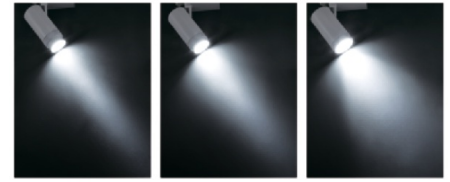

# MEISSA ZOOM Трековый светильник MEISSA ZOOM / 80x270 мм, Черный // 26 Вт, CRI 80, 3000К, 2420 Лм, 20-60° (Luxeon)

Трековые

20°

40°

60°

Бренд	<b>LUXEON</b>	Тип установки	В шинопровод
Цвет	Белый, Черный, Серебристый	Распределение света	Прямое освещение
Материал корпуса	алюминий	Цветовая температура	3000, 4000
Гарантия	3 года		

## Конструкция

Трековый светодиодный светильник MEISSA ZOOM устанавливается на стандартный трехфазный шинопровод и предназначен для акцентной подсветки экспозиций и торговых площадей. Светильник вращается вокруг своей оси на 355° и поворачивается на 90°, что позволяет направлять световой поток для решения требуемых задач. Корпус светильника выполнен из алюминия. При покраске светильника применяется метод порошкового нанесения с последующей термообработкой

## Оптика

Светильник оснащен регулируемой оптической частью, что позволяет изменять ширину светового потока в необходимые углы (от 24° до 60°) для создания акцентного освещения