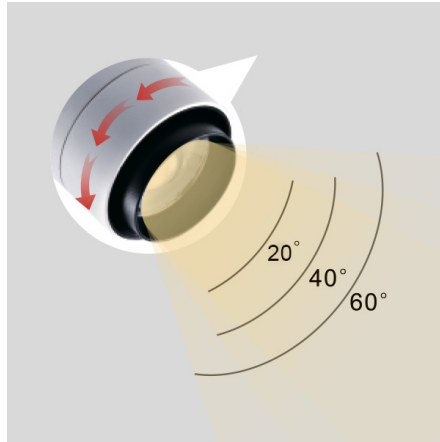

# MEISSA ZOOM Трековый светильник MEISSA ZOOM / 80x270 мм, Черный // 26 Вт, CRI 80, 3000К, 2420 Лм, 20-60° (Luxeon)

Трековые

20°

40°

60°

Бренд	<b>LUXEON</b>	Тип установки	В шинопровод
Цвет	Белый, Черный, Серебристый	Распределение света	Прямое освещение
Материал корпуса	алюминий	Цветовая температура	3000, 4000
Гарантия	3 года		

## Конструкция

Трековый светодиодный светильник MEISSA ZOOM устанавливается на стандартный трехфазный шинопровод и предназначен для акцентной подсветки экспозиций и торговых площадей. Светильник вращается вокруг своей оси на 355° и поворачивается на 90°, что позволяет направлять световой поток для решения требуемых задач. Корпус светильника выполнен из алюминия. При покраске светильника применяется метод порошкового нанесения с последующей термообработкой

## Оптика

Светильник оснащен регулируемой оптической частью, что позволяет изменять ширину светового потока в необходимые углы (от 24° до 60°) для создания акцентного освещения

# MEISSA ZOOM Трековый светильник MEISSA ZOOM / □80x270 мм, Черный // 26 Вт, CRI 80, 3000К, 2420 Лм, 20- 60° (Luxeon)

Полное наименование	Трековый светильник MEISSA ZOOM / 80x270 мм, Черный // 26 Вт, CRI 80, 3000К, 2420 Лм, 20-60° (Luxeon)
Артикул	87502
Модель	MEISSA ZOOM
Тип монтажа	Трековый
Распределение света	Прямое
Мощность	26 Вт
Цветовая температура	3000К
Индекс цветопередачи	CRI 80
Световой поток	2420 Лм
Оптика	20-60°
Цвет корпуса	Черный
Размеры	80x270 мм
Диммирование	нет
Степень защиты	IP 20