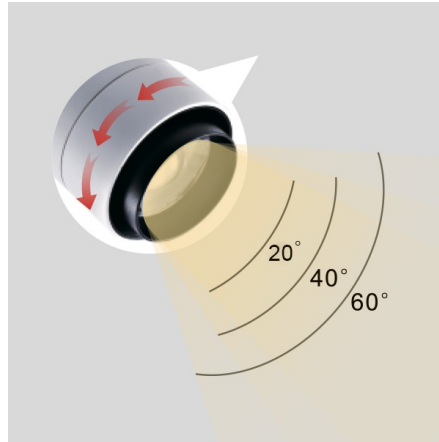

# MEISSA ZOOM Трековый светильник MEISSA ZOOM / 80x270 мм, Черный // 26 Вт, CRI 80, 3000К, 2420 Лм, 20-60° (Luxeon)

Трековые

20°

40°

60°

<b>Бренд</b>	<b>LUXEON</b>	<b>Тип установки</b>	В шинопровод
<b>Цвет</b>	Белый, Черный, Серебристый	<b>Распределение света</b>	Прямое освещение
<b>Материал корпуса</b>	алюминий	<b>Цветовая температура</b>	3000, 4000
<b>Гарантия</b>	3 года		

<b>Название/Артикул</b>	Трековый светильник MEISSA ZOOM / 80x270 мм, Черный // 26 Вт, CRI 80, 3000К, 2420 Лм, 20-60° (Luxeon)/87502
<b>Тип монтажа</b>	Трековый
<b>Распределение света</b>	Прямое
<b>Мощность</b>	26 Вт
<b>Цветовая температура</b>	3000К
<b>Индекс цветопередачи</b>	CRI 80
<b>Световой поток</b>	2420 Лм
<b>Оптика</b>	20-60°
<b>Цвет корпуса</b>	Черный
<b>Размеры</b>	80x270 мм
<b>Диммирование</b>	нет
<b>Степень защиты</b>	IP 20

## Конструкция

Трековый светодиодный светильник MEISSA ZOOM устанавливается на стандартный трехфазный шинопровод и предназначен для акцентной подсветки экспозиций и торговых площадей. Светильник вращается вокруг своей оси на 355° и поворачивается на 90°, что позволяет направлять световой поток для решения требуемых задач. Корпус светильника выполнен из алюминия. При покраске светильника применяется метод порошкового нанесения с последующей термообработкой

## Оптика

Светильник оснащен регулируемой оптической частью, что позволяет изменять ширину светового потока в необходимые углы (от 24° до 60°) для создания акцентного освещения