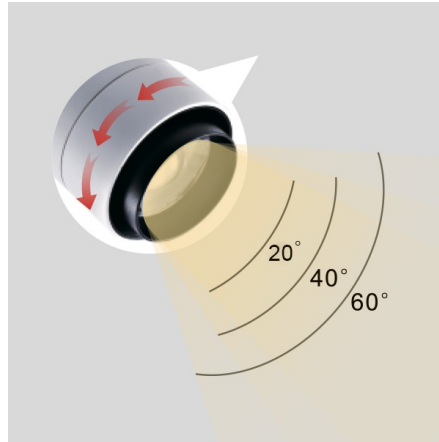

# MEISSA ZOOM Трековый светильник MEISSA ZOOM / 80x270 мм, Серый // 26 Вт, CRI 80, 3000К, 2420 Лм, 20-60° (Luxeon)

Трековые

20°

40°

60°

<b>Бренд</b>	<b>LUXEON</b>	<b>Тип установки</b>	В шинопровод
<b>Цвет</b>	Белый, Черный, Серебристый	<b>Распределение света</b>	Прямое освещение
<b>Материал корпуса</b>	алюминий	<b>Цветовая температура</b>	3000, 4000
<b>Гарантия</b>	3 года		

<b>Название/Артикул</b>	Трековый светильник MEISSA ZOOM / 80x270 мм, Серый // 26 Вт, CRI 80, 3000К, 2420 Лм, 20-60° (Luxeon)/87503
<b>Тип монтажа</b>	Трековый
<b>Распределение света</b>	Прямое
<b>Мощность</b>	26 Вт
<b>Цветовая температура</b>	3000К
<b>Индекс цветопередачи</b>	CRI 80
<b>Световой поток</b>	2420 Лм
<b>Оптика</b>	20-60°
<b>Цвет корпуса</b>	Серый
<b>Размеры</b>	80x270 мм
<b>Диммирование</b>	нет
<b>Степень защиты</b>	IP 20

## **Конструкция**

Трековый светодиодный светильник MEISSA ZOOM устанавливается на стандартный трехфазный шинопровод и предназначен для акцентной подсветки экспозиций и торговых площадей. Светильник вращается вокруг своей оси на 355° и поворачивается на 90°, что позволяет направлять световой поток для решения требуемых задач. Корпус светильника выполнен из алюминия. При покраске светильника применяется метод порошкового нанесения с последующей термообработкой

## **Оптика**

Светильник оснащен регулируемой оптической частью, что позволяет изменять ширину светового потока в необходимые углы (от 24° до 60°) для создания акцентного освещения