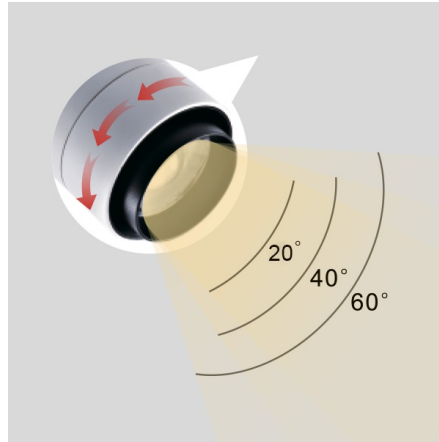

MEISSA ZOOM Трековый светильник MEISSA ZOOM / 80x270 мм, Серый // 26 Вт, CRI 80, 3000К, 2420 Лм, 20-60° (Luxeon)

Трековые

20°

40°

60°

Бренд	LUXEON	Тип установки	В шинопровод
Цвет	Белый, Черный, Серебристый	Распределение света	Прямое освещение
Материал корпуса	алюминий	Цветовая температура	3000, 4000
Гарантия	3 года		

Конструкция

Трековый светодиодный светильник MEISSA ZOOM устанавливается на стандартный трехфазный шинопровод и предназначен для акцентной подсветки экспозиций и торговых площадей. Светильник вращается вокруг своей оси на 355° и поворачивается на 90°, что позволяет направлять световой поток для решения требуемых задач. Корпус светильника выполнен из алюминия. При покраске светильника применяется метод порошкового нанесения с последующей термообработкой

Оптика

Светильник оснащен регулируемой оптической частью, что позволяет изменять ширину светового потока в необходимые углы (от 24° до 60°) для создания акцентного освещения

Комплектация

Светильник укомплектован светодиодным источником света (COB), встроенным в корпус драйвером, адаптером для крепления на стандартный осветительный шинопровод. Использование надежных комплектующих обеспечивает уровень светового потока не менее 70% от первоначального значения на протяжении всего срока службы

MEISSA ZOOM Трековый светильник MEISSA ZOOM / □80x270 мм, Серый // 26 Вт, CRI 80, 3000К, 2420 Лм, 20- 60° (Luxeon)

Полное наименование	Трековый светильник MEISSA ZOOM / 80x270 мм, Серый // 26 Вт, CRI 80, 3000К, 2420 Лм, 20-60° (Luxeon)
Артикул	87503
Модель	MEISSA ZOOM
Тип монтажа	Трековый
Распределение света	Прямое
Мощность	26 Вт
Цветовая температура	3000К
Индекс цветопередачи	CRI 80
Световой поток	2420 Лм
Оптика	20-60°
Цвет корпуса	Серый
Размеры	80x270 мм
Диммирование	нет
Степень защиты	IP 20