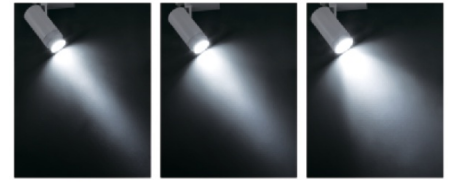

MEISSA ZOOM Трековый светильник MEISSA ZOOM / 80x270 мм, Серый // 26 Вт, CRI 80, 3000К, 2420 Лм, 20-60° (Luxeon)

Трековые

20°

40°

60°

Бренд	LUXEON	Тип установки	В шинопровод
Цвет	Белый, Черный, Серебристый	Распределение света	Прямое освещение
Материал корпуса	алюминий	Цветовая температура	3000, 4000
Гарантия	3 года		

Конструкция

Трековый светодиодный светильник MEISSA ZOOM устанавливается на стандартный трехфазный шинопровод и предназначен для акцентной подсветки экспозиций и торговых площадей. Светильник вращается вокруг своей оси на 355° и поворачивается на 90°, что позволяет направлять световой поток для решения требуемых задач. Корпус светильника выполнен из алюминия. При покраске светильника применяется метод порошкового нанесения с последующей термообработкой

Оптика

Светильник оснащен регулируемой оптической частью, что позволяет изменять ширину светового потока в необходимые углы (от 24° до 60°) для создания акцентного освещения

Комплектация

Светильник укомплектован светодиодным источником света (COB), встроенным в корпус драйвером, адаптером для крепления на стандартный осветительный шинопровод. Использование надежных комплектующих обеспечивает уровень светового потока не менее 70% от первоначального значения на протяжении всего срока службы

MEISSA ZOOM Трековый светильник MEISSA ZOOM / □80x270 мм, Серый // 26 Вт, CRI 80, 3000К, 2420 Лм, 20- 60° (Luxeon)

Полное наименование	Трековый светильник MEISSA ZOOM / 80x270 мм, Серый // 26 Вт, CRI 80, 3000К, 2420 Лм, 20-60° (Luxeon)
Артикул	87503
Модель	MEISSA ZOOM
Тип монтажа	Трековый
Распределение света	Прямое
Мощность	26 Вт
Цветовая температура	3000К
Индекс цветопередачи	CRI 80
Световой поток	2420 Лм
Оптика	20-60°
Цвет корпуса	Серый
Размеры	80x270 мм
Диммирование	нет
Степень защиты	IP 20