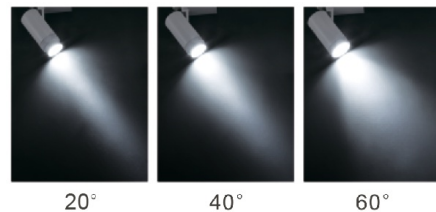

MEISSA ZOOM Трековый светильник MEISSA ZOOM / Ø80x270 мм, Белый // 26 Вт, CRI 80, 4000К, 2800 Лм, 20-60° (Luxeon)

Трековые

Бренд	LUXEON	Тип установки	В шинопровод
Цвет	Белый, Черный, Серебристый	Распределение света	Прямое освещение
Материал корпуса	алюминий	Цветовая температура	3000, 4000
Гарантия	3 года		

Название/Артикул	Трековый светильник MEISSA ZOOM / Ø80x270 мм, Белый // 26 Вт, CRI 80, 4000К, 2800 Лм, 20-60° (Luxeon)/87504
Тип монтажа	Трековый
Распределение света	Прямое
Мощность	26 Вт
Цветовая температура	4000К
Индекс цветопередачи	CRI 80
Световой поток	2800 Лм
Оптика	20-60°
Цвет корпуса	Белый
Размеры	Ø80x270 мм
Диммирование	нет
Степень защиты	IP 20

MEISSA ZOOM Трековый светильник MEISSA ZOOM / Ø80x270 мм, Белый // 26 Вт, CRI 80, 4000К, 2800 Лм, 20-60° (Luxeon)

Конструкция

Трековый светодиодный светильник MEISSA ZOOM устанавливается на стандартный трехфазный шинопровод и предназначен для акцентной подсветки экспозиций и торговых площадей. Светильник вращается вокруг своей оси на 355° и поворачивается на 90°, что позволяет направлять световой поток для решения требуемых задач. Корпус светильника выполнен из алюминия. При покраске светильника применяется метод порошкового нанесения с последующей термообработкой

Оптика

Светильник оснащен регулируемой оптической частью, что позволяет изменять ширину светового потока в необходимые углы (от 24° до 60°) для создания акцентного освещения

Комплектация

Светильник укомплектован светодиодным источником света (COB), встроенным в корпус драйвером, адаптером для крепления на стандартный осветительный шинопровод. Использование надежных комплектующих обеспечивает уровень светового потока не менее 70% от первоначального значения на протяжении всего срока службы