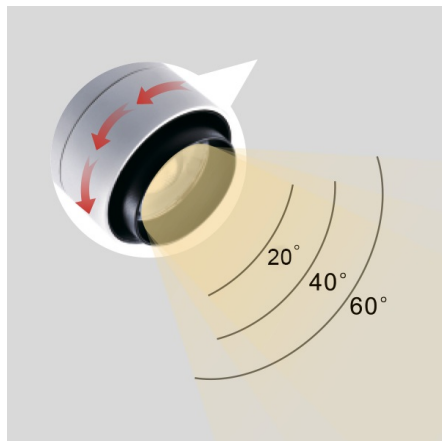

MEISSA ZOOM Трековый светильник MEISSA ZOOM / Ø80x270 мм, Белый // 26 Вт, CRI 80, 4000К, 2800 Лм, 20-60° (Luxeon)

Трековые

Бренд	LUXEON	Тип установки	В шинопровод
Цвет	Белый, Черный, Серебристый	Распределение света	Прямое освещение
Материал корпуса	алюминий	Цветовая температура	3000, 4000
Гарантия	3 года		

Название/Артикул	Трековый светильник MEISSA ZOOM / Ø80x270 мм, Белый // 26 Вт, CRI 80, 4000К, 2800 Лм, 20-60° (Luxeon)/87504
Тип монтажа	Трековый
Распределение света	Прямое
Мощность	26 Вт
Цветовая температура	4000К
Индекс цветопередачи	CRI 80
Световой поток	2800 Лм
Оптика	20-60°
Цвет корпуса	Белый
Размеры	Ø80x270 мм
Диммирование	нет
Степень защиты	IP 20

MEISSA ZOOM Трековый светильник MEISSA ZOOM / Ø80x270 мм, Белый // 26 Вт, CRI 80, 4000К, 2800 Лм, 20-60° (Luxeon)

Конструкция

Трековый светодиодный светильник MEISSA ZOOM устанавливается на стандартный трехфазный шинопровод и предназначен для акцентной подсветки экспозиций и торговых площадей. Светильник вращается вокруг своей оси на 355° и поворачивается на 90°, что позволяет направлять световой поток для решения требуемых задач. Корпус светильника выполнен из алюминия. При покраске светильника применяется метод порошкового нанесения с последующей термообработкой

Оптика

Светильник оснащен регулируемой оптической частью, что позволяет изменять ширину светового потока в необходимые углы (от 24° до 60°) для создания акцентного освещения

Комплектация

Светильник укомплектован светодиодным источником света (COB), встроенным в корпус драйвером, адаптером для крепления на стандартный осветительный шинопровод. Использование надежных комплектующих обеспечивает уровень светового потока не менее 70% от первоначального значения на протяжении всего срока службы