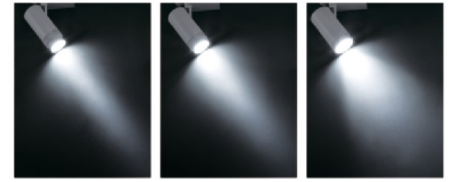

MEISSA ZOOM Трековый светильник MEISSA ZOOM / 80x270 мм, Черный // 26 Вт, CRI 80, 4000К, 2800 Лм, 20-60° (Luxeon)

Трековые

20°

40°

60°

Бренд	LUXEON	Тип установки	В шинопровод
Цвет	Белый, Черный, Серебристый	Распределение света	Прямое освещение
Материал корпуса	алюминий	Цветовая температура	3000, 4000
Гарантия	3 года		

Конструкция

Трековый светодиодный светильник MEISSA ZOOM устанавливается на стандартный трехфазный шинопровод и предназначен для акцентной подсветки экспозиций и торговых площадей. Светильник вращается вокруг своей оси на 355° и поворачивается на 90°, что позволяет направлять световой поток для решения требуемых задач. Корпус светильника выполнен из алюминия. При покраске светильника применяется метод порошкового нанесения с последующей термообработкой

Оптика

Светильник оснащен регулируемой оптической частью, что позволяет изменять ширину светового потока в необходимые углы (от 24° до 60°) для создания акцентного освещения

Комплектация

Светильник укомплектован светодиодным источником света (COB), встроенным в корпус драйвером, адаптером для крепления на стандартный осветительный шинопровод. Использование надежных комплектующих обеспечивает уровень светового потока не менее 70% от первоначального значения на протяжении всего срока службы

MEISSA ZOOM Трековый светильник MEISSA ZOOM / □80x270 мм, Черный // 26 Вт, CRI 80, 4000К, 2800 Лм, 20- 60° (Luxeon)

Полное наименование	Трековый светильник MEISSA ZOOM / 80x270 мм, Черный // 26 Вт, CRI 80, 4000К, 2800 Лм, 20-60° (Luxeon)
Артикул	87505
Модель	MEISSA ZOOM
Тип монтажа	Трековый
Распределение света	Прямое
Мощность	26 Вт
Цветовая температура	4000К
Индекс цветопередачи	CRI 80
Световой поток	2800 Лм
Оптика	20-60°
Цвет корпуса	Черный
Размеры	80x270 мм
Диммирование	нет
Степень защиты	IP 20