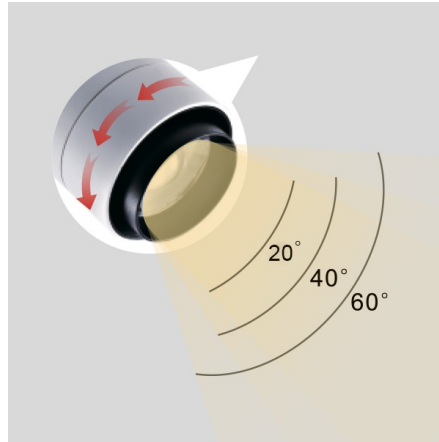

MEISSA ZOOM Трековый светильник MEISSA ZOOM / 80x270 мм, Черный // 26 Вт, CRI 80, 4000К, 2800 Лм, 20-60° (Luxeon)

Трековые

20°

40°

60°

Бренд	LUXEON	Тип установки	В шинопровод
Цвет	Белый, Черный, Серебристый	Распределение света	Прямое освещение
Материал корпуса	алюминий	Цветовая температура	3000, 4000
Гарантия	3 года		

Название/Артикул	Трековый светильник MEISSA ZOOM / 80x270 мм, Черный // 26 Вт, CRI 80, 4000К, 2800 Лм, 20-60° (Luxeon)/87505
Тип монтажа	Трековый
Распределение света	Прямое
Мощность	26 Вт
Цветовая температура	4000К
Индекс цветопередачи	CRI 80
Световой поток	2800 Лм
Оптика	20-60°
Цвет корпуса	Черный
Размеры	80x270 мм
Диммирование	нет
Степень защиты	IP 20

MEISSA ZOOM Трековый светильник MEISSA ZOOM / Ø80x270 мм, Черный // 26 Вт, CRI 80, 4000К, 2800 Лм, 20-60° (Luxeon)

Конструкция

Трековый светодиодный светильник MEISSA ZOOM устанавливается на стандартный трехфазный шинопровод и предназначен для акцентной подсветки экспозиций и торговых площадей. Светильник вращается вокруг своей оси на 355° и поворачивается на 90°, что позволяет направлять световой поток для решения требуемых задач. Корпус светильника выполнен из алюминия. При покраске светильника применяется метод порошкового нанесения с последующей термообработкой

Оптика

Светильник оснащен регулируемой оптической частью, что позволяет изменять ширину светового потока в необходимые углы (от 24° до 60°) для создания акцентного освещения

Комплектация

Светильник укомплектован светодиодным источником света (COB), встроенным в корпус драйвером, адаптером для крепления на стандартный осветительный шинопровод. Использование надежных комплектующих обеспечивает уровень светового потока не менее 70% от первоначального значения на протяжении всего срока службы