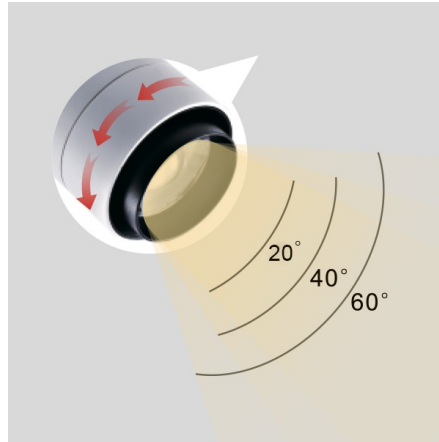

MEISSA ZOOM Трековый светильник MEISSA ZOOM / 80x270 мм, Черный // 26 Вт, CRI 80, 4000К, 2800 Лм, 20-60° (Luxeon)

Трековые

20°

40°

60°

Бренд	LUXEON	Тип установки	В шинопровод
Цвет	Белый, Черный, Серебристый	Распределение света	Прямое освещение
Материал корпуса	алюминий	Цветовая температура	3000, 4000
Гарантия	3 года		

Конструкция

Трековый светодиодный светильник MEISSA ZOOM устанавливается на стандартный трехфазный шинопровод и предназначен для акцентной подсветки экспозиций и торговых площадей. Светильник вращается вокруг своей оси на 355° и поворачивается на 90°, что позволяет направлять световой поток для решения требуемых задач. Корпус светильника выполнен из алюминия. При покраске светильника применяется метод порошкового нанесения с последующей термообработкой

Оптика

Светильник оснащен регулируемой оптической частью, что позволяет изменять ширину светового потока в необходимые углы (от 24° до 60°) для создания акцентного освещения

Комплектация

Светильник укомплектован светодиодным источником света (COB), встроенным в корпус драйвером, адаптером для крепления на стандартный осветительный шинопровод. Использование надежных комплектующих обеспечивает уровень светового потока не менее 70% от первоначального значения на протяжении всего срока службы

MEISSA ZOOM Трековый светильник MEISSA ZOOM / □80x270 мм, Черный // 26 Вт, CRI 80, 4000К, 2800 Лм, 20- 60° (Luxeon)

Полное наименование	Трековый светильник MEISSA ZOOM / 80x270 мм, Черный // 26 Вт, CRI 80, 4000К, 2800 Лм, 20-60° (Luxeon)
Артикул	87505
Модель	MEISSA ZOOM
Тип монтажа	Трековый
Распределение света	Прямое
Мощность	26 Вт
Цветовая температура	4000К
Индекс цветопередачи	CRI 80
Световой поток	2800 Лм
Оптика	20-60°
Цвет корпуса	Черный
Размеры	80x270 мм
Диммирование	нет
Степень защиты	IP 20