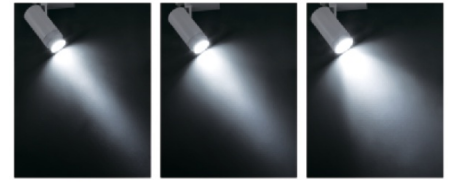

MEISSA ZOOM Трековый светильник MEISSA ZOOM / 80x270 мм, Серый // 26 Вт, CRI 80, 4000К, 2800 Лм, 20-60° (Luxeon)

Трековые

20°

40°

60°

Бренд	LUXEON	Тип установки	В шинопровод
Цвет	Белый, Черный, Серебристый	Распределение света	Прямое освещение
Материал корпуса	алюминий	Цветовая температура	3000, 4000
Гарантия	3 года		

Конструкция

Трековый светодиодный светильник MEISSA ZOOM устанавливается на стандартный трехфазный шинопровод и предназначен для акцентной подсветки экспозиций и торговых площадей. Светильник вращается вокруг своей оси на 355° и поворачивается на 90°, что позволяет направлять световой поток для решения требуемых задач. Корпус светильника выполнен из алюминия. При покраске светильника применяется метод порошкового нанесения с последующей термообработкой

Оптика

Светильник оснащен регулируемой оптической частью, что позволяет изменять ширину светового потока в необходимые углы (от 24° до 60°) для создания акцентного освещения

Комплектация

Светильник укомплектован светодиодным источником света (COB), встроенным в корпус драйвером, адаптером для крепления на стандартный осветительный шинопровод. Использование надежных комплектующих обеспечивает уровень светового потока не менее 70% от первоначального значения на протяжении всего срока службы

MEISSA ZOOM Трековый светильник MEISSA ZOOM / □80x270 мм, Серый // 26 Вт, CRI 80, 4000К, 2800 Лм, 20- 60° (Luxeon)

Полное наименование	Трековый светильник MEISSA ZOOM / 80x270 мм, Серый // 26 Вт, CRI 80, 4000К, 2800 Лм, 20-60° (Luxeon)
Артикул	87506
Модель	MEISSA ZOOM
Тип монтажа	Трековый
Распределение света	Прямое
Мощность	26 Вт
Цветовая температура	4000К
Индекс цветопередачи	CRI 80
Световой поток	2800 Лм
Оптика	20-60°
Цвет корпуса	Серый
Размеры	80x270 мм
Диммирование	нет
Степень защиты	IP 20