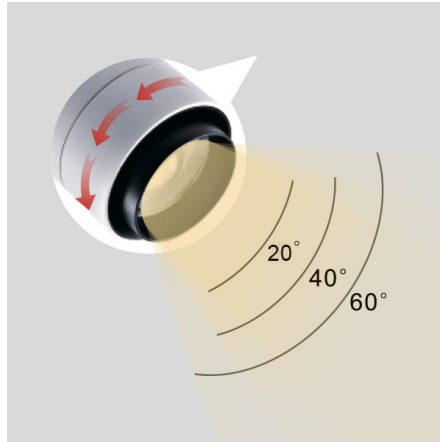

MEISSA ZOOM Трековый светильник MEISSA ZOOM / 80x270 мм, Серый // 26 Вт, CRI 80, 4000К, 2800 Лм, 20-60° (Luxeon)

Трековые

20°

40°

60°

Бренд	LUXEON	Тип установки	В шинопровод
Цвет	Белый, Черный, Серебристый	Распределение света	Прямое освещение
Материал корпуса	алюминий	Цветовая температура	3000, 4000
Гарантия	3 года		

Конструкция

Трековый светодиодный светильник MEISSA ZOOM устанавливается на стандартный трехфазный шинопровод и предназначен для акцентной подсветки экспозиций и торговых площадей. Светильник вращается вокруг своей оси на 355° и поворачивается на 90°, что позволяет направлять световой поток для решения требуемых задач. Корпус светильника выполнен из алюминия. При покраске светильника применяется метод порошкового нанесения с последующей термообработкой

Оптика

Светильник оснащен регулируемой оптической частью, что позволяет изменять ширину светового потока в необходимые углы (от 24° до 60°) для создания акцентного освещения

Комплектация

Светильник укомплектован светодиодным источником света (COB), встроенным в корпус драйвером, адаптером для крепления на стандартный осветительный шинопровод. Использование надежных комплектующих обеспечивает уровень светового потока не менее 70% от первоначального значения на протяжении всего срока службы

MEISSA ZOOM Трековый светильник MEISSA ZOOM / □80x270 мм, Серый // 26 Вт, CRI 80, 4000К, 2800 Лм, 20- 60° (Luxeon)

Полное наименование	Трековый светильник MEISSA ZOOM / 80x270 мм, Серый // 26 Вт, CRI 80, 4000К, 2800 Лм, 20-60° (Luxeon)
Артикул	87506
Модель	MEISSA ZOOM
Тип монтажа	Трековый
Распределение света	Прямое
Мощность	26 Вт
Цветовая температура	4000К
Индекс цветопередачи	CRI 80
Световой поток	2800 Лм
Оптика	20-60°
Цвет корпуса	Серый
Размеры	80x270 мм
Диммирование	нет
Степень защиты	IP 20