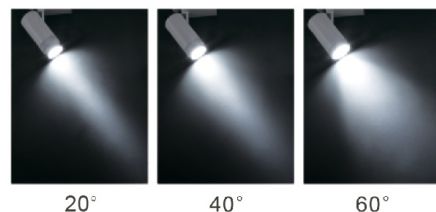

# MEISSA ZOOM Трековый светильник MEISSA ZOOM / Ø80x270 мм, Серый // 26 Вт, CRI 80, 4000К, 2800 Лм, 20-60° (Luxeon)

Трековые

<b>Бренд</b>	<b>LUXEON</b>	<b>Тип установки</b>	В шинопровод
<b>Цвет</b>	Белый, Черный, Серебристый	<b>Распределение света</b>	Прямое освещение
<b>Материал корпуса</b>	алюминий	<b>Цветовая температура</b>	3000, 4000
<b>Гарантия</b>	3 года		

<b>Название/Артикул</b>	Трековый светильник MEISSA ZOOM / Ø80x270 мм, Серый // 26 Вт, CRI 80, 4000К, 2800 Лм, 20-60° (Luxeon)/87506
<b>Тип монтажа</b>	Трековый
<b>Распределение света</b>	Прямое
<b>Мощность</b>	26 Вт
<b>Цветовая температура</b>	4000К
<b>Индекс цветопередачи</b>	CRI 80
<b>Световой поток</b>	2800 Лм
<b>Оптика</b>	20-60°
<b>Цвет корпуса</b>	Серый
<b>Размеры</b>	Ø80x270 мм
<b>Диммирование</b>	нет
<b>Степень защиты</b>	IP 20

## Конструкция

Трековый светодиодный светильник MEISSA ZOOM устанавливается на стандартный трехфазный шинопровод и предназначен для акцентной подсветки экспозиций и торговых площадей. Светильник вращается вокруг своей оси на 355° и поворачивается на 90°, что позволяет направлять световой поток для решения требуемых задач. Корпус светильника выполнен из алюминия. При покраске светильника применяется метод порошкового нанесения с последующей термообработкой.

## Оптика

Светильник оснащен регулируемой оптической частью, что позволяет изменять ширину светового потока в необходимые углы (от 24° до 60°) для создания акцентного освещения.