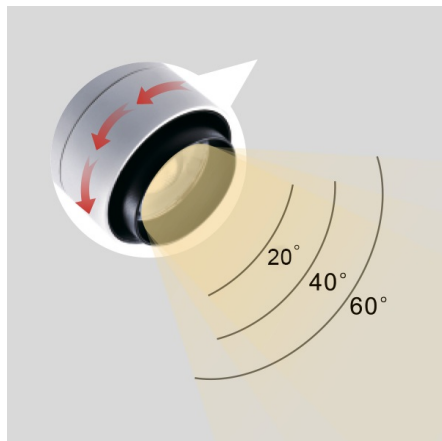

# MEISSA ZOOM Трековый светильник MEISSA ZOOM / Ø80x270 мм, Серый // 26 Вт, CRI 80, 4000К, 2800 Лм, 20-60° (Luxeon)

Трековые

<b>Бренд</b>	<b>LUXEON</b>	<b>Тип установки</b>	В шинопровод
<b>Цвет</b>	Белый, Черный, Серебристый	<b>Распределение света</b>	Прямое освещение
<b>Материал корпуса</b>	алюминий	<b>Цветовая температура</b>	3000, 4000
<b>Гарантия</b>	3 года		

<b>Название/Артикул</b>	Трековый светильник MEISSA ZOOM / Ø80x270 мм, Серый // 26 Вт, CRI 80, 4000К, 2800 Лм, 20-60° (Luxeon)/87506
<b>Тип монтажа</b>	Трековый
<b>Распределение света</b>	Прямое
<b>Мощность</b>	26 Вт
<b>Цветовая температура</b>	4000К
<b>Индекс цветопередачи</b>	CRI 80
<b>Световой поток</b>	2800 Лм
<b>Оптика</b>	20-60°
<b>Цвет корпуса</b>	Серый
<b>Размеры</b>	Ø80x270 мм
<b>Диммирование</b>	нет
<b>Степень защиты</b>	IP 20

## Конструкция

Трековый светодиодный светильник MEISSA ZOOM устанавливается на стандартный трехфазный шинопровод и предназначен для акцентной подсветки экспозиций и торговых площадей. Светильник вращается вокруг своей оси на 355° и поворачивается на 90°, что позволяет направлять световой поток для решения требуемых задач. Корпус светильника выполнен из алюминия. При покраске светильника применяется метод порошкового нанесения с последующей термообработкой.

## Оптика

Светильник оснащен регулируемой оптической частью, что позволяет изменять ширину светового потока в необходимые углы (от 24° до 60°) для создания акцентного освещения.