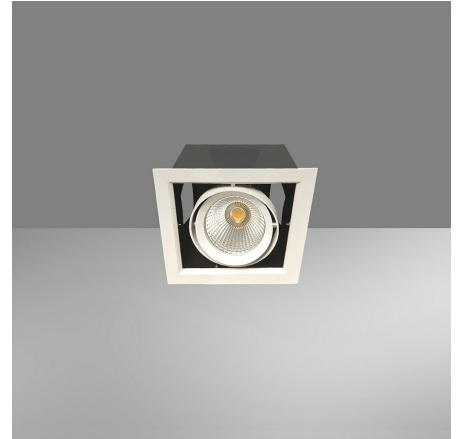

ALGOL Встраиваемый светильник ALGOL 2 / 355x190x160 мм, Белый // 2x40 Вт, CRI 80, 3000К, 6600 Лм, 36° (Luxeon)

Встраиваемые, Карданные

Бренд	LUXEON	Тип установки	Встраиваемый
Цвет	Белый, Серебристый	Распределение света	Прямое освещение
Материал корпуса	алюминий	Цветовая температура	3000, 4000
Гарантия	3 года	CE	⏚

Конструкция

Встраиваемый карданный светодиодный светильник ALGOL используется для внутреннего акцентного освещения торговых и выставочных площадей, офисов и шоу-румов, мест общего пользования. Светильник комплектуется прозрачным рассеивателем, алюминиевым отражателем, корпус выполнен из алюминия, что обеспечивает эффективный отвод тепла и гарантирует стабильную работу на протяжении всего срока службы. При покраске светильника применяется метод порошкового нанесения с последующей термообработкой

Оптика

Оптическая часть светильника оснащена высокоэффективным алюминиевым фасетчатым отражателем, что позволяет фокусировать световой поток в угол (36°) для создания акцентного освещения

Комплектация

Светильник укомплектован светодиодным источником света (COB) и выносным драйвером. Использование надежных комплектующих обеспечивает уровень светового потока не менее 70% от первоначального значения на протяжении всего срока службы

**ALGOL Встраиваемый светильник ALGOL 2 /
355x190x160 мм, Белый // 2x40 Вт, CRI 80, 3000К, 6600
Лм, 36° (Luxeon)**

Полное наименование	Встраиваемый светильник ALGOL 2 / 355x190x160 мм, Белый // 2x40 Вт, CRI 80, 3000К, 6600 Лм, 36° (Luxeon)
Артикул	85014
Модель	ALGOL
Тип монтажа	Встраиваемый
Распределение света	Прямое
Мощность	2x40 Вт
Цветовая температура	3000К
Индекс цветопередачи	CRI 80
Световой поток	6600 Лм
Оптика	36°
Цвет корпуса	Белый
Размеры	355x190x160 мм
Диммирование	нет
Степень защиты	IP 20
Форма светильника	2