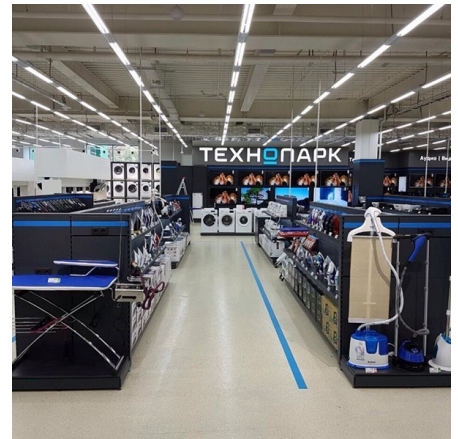

BS LED Накладной светильник BS LED светодиодный / 1080x127x65 мм, белый, IP40 // 30 Вт, CRI 80, 5700К, 2361 Лм, опал (Халла Лайтинг)

Подвесные

Бренд

Тип
установки

Подвесной, Накладной

Цвет	Белый, Черный, Серебристый	Распределение света	Прямое освещение
Материал корпуса	алюминий	Цветовая температура	3000, 4000
Гарантия	5 лет		

Конструкция

Подвесной светодиодный светильник BS LED используется для внутреннего общего освещения торговых площадей, шоу-румов, офисов, мест общего пользования. Корпус светильника выполнен из алюминия, что обеспечивает эффективный отвод тепла и гарантирует стабильную работу на протяжении всего срока службы. При покраске светильника применяется метод порошкового нанесения с последующей термообработкой. По запросу возможна покраска корпуса в любой цвет по шкале RAL.