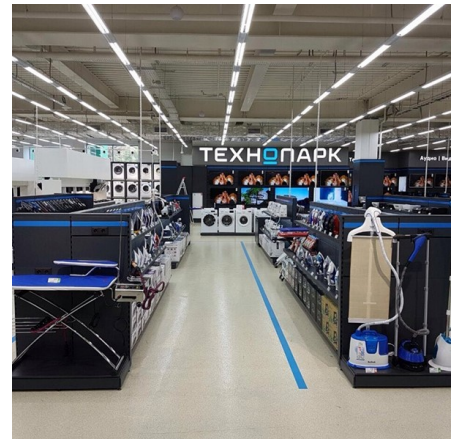

BS LED Накладной светильник BS LED светодиодный / 1360x127x65 мм, серебро, IP40 // 44 Вт, CRI 80, 3000К, 3240 Лм, опал (Халла Лайтинг)

Подвесные

Бренд

Тип
установки

Подвесной, Накладной

Цвет	Белый, Черный, Серебристый	Распределение света	Прямое освещение
Материал корпуса	алюминий	Цветовая температура	3000, 4000
Гарантия	5 лет		

Конструкция

Подвесной светодиодный светильник BS LED используется для внутреннего общего освещения торговых площадей, шоу-румов, офисов, мест общего пользования. Корпус светильника выполнен из алюминия, что обеспечивает эффективный отвод тепла и гарантирует стабильную работу на протяжении всего срока службы. При покраске светильника применяется метод порошкового нанесения с последующей термообработкой. По запросу возможна покраска корпуса в любой цвет по шкале RAL.