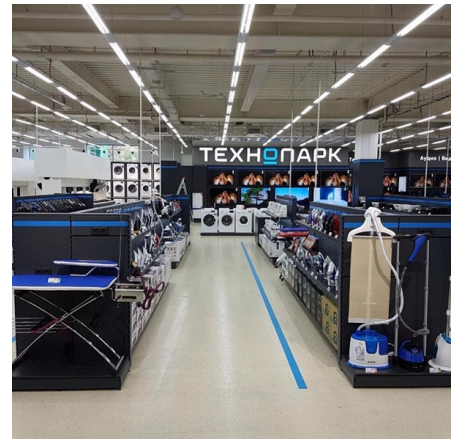

BS LED Накладной светильник BS LED светодиодный / 1360x127x65 мм, серебро, IP40 // 44 Вт, CRI 80, 4000К, 3455 Лм, опал (Халла Лайтинг)

Подвесные

Бренд

Тип
установки

Подвесной, Накладной

Цвет	Белый, Черный, Серебристый	Распределение света	Прямое освещение
Материал корпуса	алюминий	Цветовая температура	3000, 4000
Гарантия	5 лет		

Конструкция

Подвесной светодиодный светильник BS LED используется для внутреннего общего освещения торговых площадей, шоу-румов, офисов, мест общего пользования. Корпус светильника выполнен из алюминия, что обеспечивает эффективный отвод тепла и гарантирует стабильную работу на протяжении всего срока службы. При покраске светильника применяется метод порошкового нанесения с последующей термообработкой. По запросу возможна покраска корпуса в любой цвет по шкале RAL.