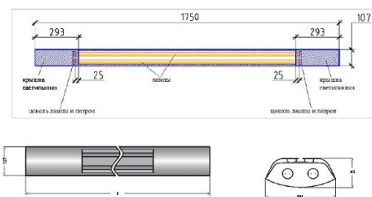

# BS Накладной светильник BS под LED лампу G13 (x1) / 860x127x65 мм, белый, IP40 // 1xLED лампа, свет. поток источника, опал (Халла Лайтинг)

Накладные, Подвесные, Линейные

Бренд

Тип установки

Подвесной, Накладной

## Комплектация

Светильник укомплектован патронами G13 для установки светодиодных ламп-трубок и магистральной проводкой для соединения в линии. В данной серии производятся металлические угловые элементы L90, L120, L135, T, X, Y для создания конструкций. Мощность: под 1 или 2 светодиодные лампы-трубки длиной 600, 1200, 1500мм