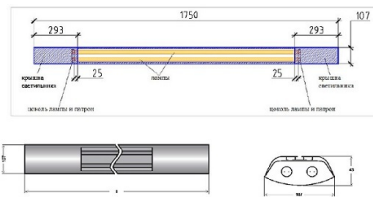

BS Накладной светильник BS под LED лампу G13 (x1) / 860x127x65 мм, серебро, IP40 // 1xLED лампа, свет. поток источника, опал (Халла Лайтинг)

Накладные, Подвесные, Линейные

Бренд

Тип установки

Подвесной, Накладной

Оптика

Светильник комплектуется опаловым или прозрачным рассеивателем. Конструкция оптической части обеспечивает комфортное светораспределение

Комплектация

Светильник укомплектован патронами G13 для установки светодиодных ламп-трубок и магистральной проводкой для соединения в линии. В данной серии производятся металлические угловые элементы L90, L120, L135, T, X, Y для создания конструкций. Мощность: под 1 или 2 светодиодные лампы-трубки длиной 600, 1200, 1500мм

BS Накладной светильник BS под LED лампу G13 (x1) / 860x127x65 мм, серебро, IP40 // 1xLED лампа, свет. поток источника, опал (Халла Лайтинг)

Полное наименование	Накладной светильник BS под LED лампу G13 (x1) / 860x127x65 мм, серебро, IP40 // 1xLED лампа, свет. поток источника, опал (Халла Лайтинг)
Артикул	BS-LED-1G13-860 серебро
Модель	BS
Цвет корпуса	серебро
Тип монтажа	Накладной
Оптика	опаловый рассеиватель
Диммирование	нет
Опция	нет
Степень защиты	IP40
Тип цоколя	G13
Кол-во источников света	x1
Мощность	1xLED лампа
Световой поток	свет. поток источника
Длина	860 мм
Ширина	127 мм
Высота	65 мм
Размеры	860x127x65 мм