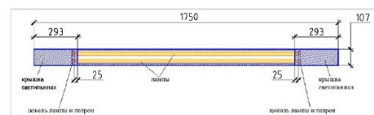

BS

Накладные, Подвесные, Линейные

Бренд

Тип установки

Подвесной, Накладной

Цвет	Белый, Черный, Серебристый, RAL	Распределение света	Прямое освещение
Материал корпуса	алюминий	Цветовая температура	3000, 4000, 5700
Гарантия	5 лет		

Конструкция

Подвесной светодиодный светильник BS используется для внутреннего общего освещения торговых площадей, шоу-румов, офисов, мест общего пользования. Корпус светильника выполнен из алюминия, что обеспечивает эффективный отвод тепла и гарантирует стабильную работу на протяжении всего срока службы. При покраске светильника применяется метод порошкового нанесения с последующей термообработкой

Оптика

Светильник комплектуется опаловым или прозрачным рассеивателем. Конструкция оптической части обеспечивает комфортное светораспределение

Комплектация

Светильник укомплектован патронами G13 для установки светодиодных ламп-трубок и магистральной проводкой для соединения в линии. В данной серии производятся металлические угловые элементы L90, L120, L135, T, X, Y для создания конструкций. Мощность: под 1 или 2 светодиодные лампы-трубки длиной 600, 1200, 1500мм

Накладной светильник BS под LED лампу G13 (x1) / 860x127x65 мм, черный, IP40 // 1xLED лампа, свет. поток источника, опал (Халла Лайтинг)

Полное наименование	Накладной светильник BS под LED лампу G13 (x1) / 860x127x65 мм, черный, IP40 // 1xLED лампа, свет. поток источника, опал (Халла Лайтинг)
Артикул	BS-LED-1G13-860 черный
Модель	BS
Цвет корпуса	черный
Тип монтажа	Накладной
Оптика	опаловый рассеиватель
Диммирование	нет
Опция	нет
Степень защиты	IP40
Тип цоколя	G13
Кол-во источников света	x1
Мощность	1xLED лампа
Световой поток	свет. поток источника
Длина	860 мм
Ширина	127 мм
Высота	65 мм
Размеры	860x127x65 мм